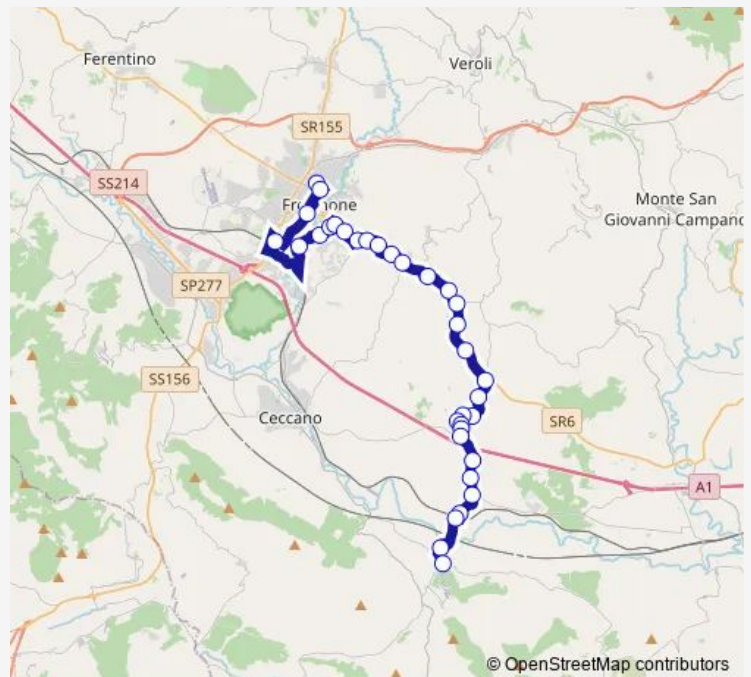

Torrice | Via Casilina Via Forcella Nord # f5241

Torrice | San Filippo # f5242

Torrice | Sant'Antonio # f5243

Torrice | Via Casilina Via Prata # f5244

Ripi | Zona Industriale Casilina # f5245

Ripi | Via Casilina Via Porroni # f5246

Ripi | Via Casilina Via Sabatino # f5247

Ripi | Bivio Casilina # f1992

POFI | Via Casilina Nord Via Colombella # f6424

## Route schedule

Frosinone | Via Tiburtina Via Lago Maggiore # f3479 — Castro | Madonna del Piano # f5457

Monday	13:35
Tuesday	13:35
Wednesday	13:35
Thursday	13:35
Friday	13:35
Saturday	—
Sunday	—

## Route info

Direction: Frosinone | Via Tiburtina Via Lago Maggiore # f3479

Stops: 34

Trip Duration: 0 hour 47 min

POFI | Vicolo Valle Corte # f6425

POFI | Via Civaglia # f6419

Pofi # 5210

POFI | Via Casilina Sud Via Roma # f6428