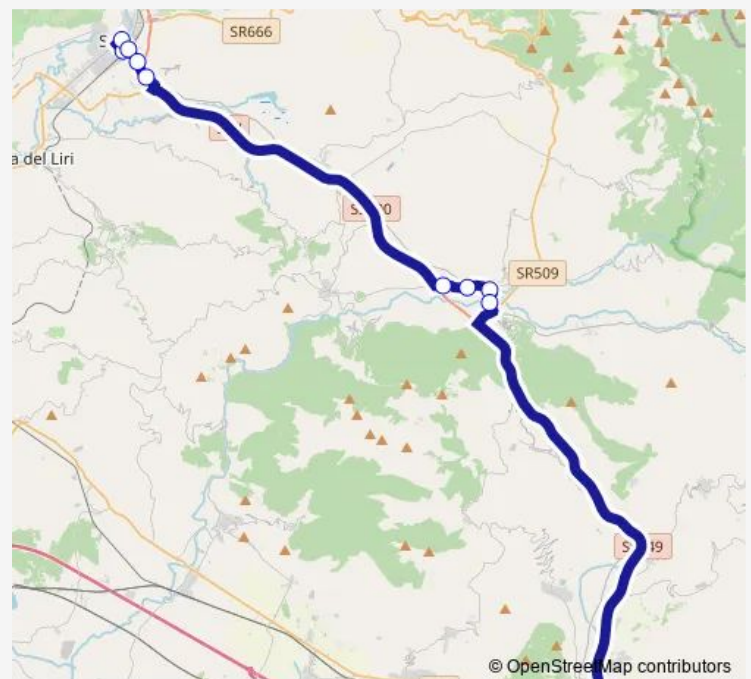

Bus Sora - Cassino # So136a

[Go to website](#)

Direction

Sora | Stazione FS # f5890 — Cassino | Viale Garigliano
Via Volturno # f4412

10 stops

[Open route schedule](#)

Sora | Stazione FS # f5890

SORA | Piazza Savona # f7262

SORA | Stadio # f7263

SORA | Via Sferracavallo Via Corona # f7264

SORA | Via Sferracavallo Via Villa Carrara # f7401

ATINA | Via Settignano Via Cicerone # f7374

ATINA | Via Settignano Viale Cartiera # f7375

ATINA | Corso Munazio Planco Viale Cartiera # f7285

ATINA | Via Sanniti Via Case Melfa # f7286

Cassino | Viale Garigliano Via Volturno # f4412

Route schedule

Sora | Stazione FS # f5890 — Cassino | Viale Garigliano
Via Volturno # f4412

Monday	—
Tuesday	—
Wednesday	—
Thursday	—
Friday	—
Saturday	06:50
Sunday	—

Route info

Direction: Sora | Stazione FS # f5890

Stops: 10

Trip Duration: 0 hour 40 min