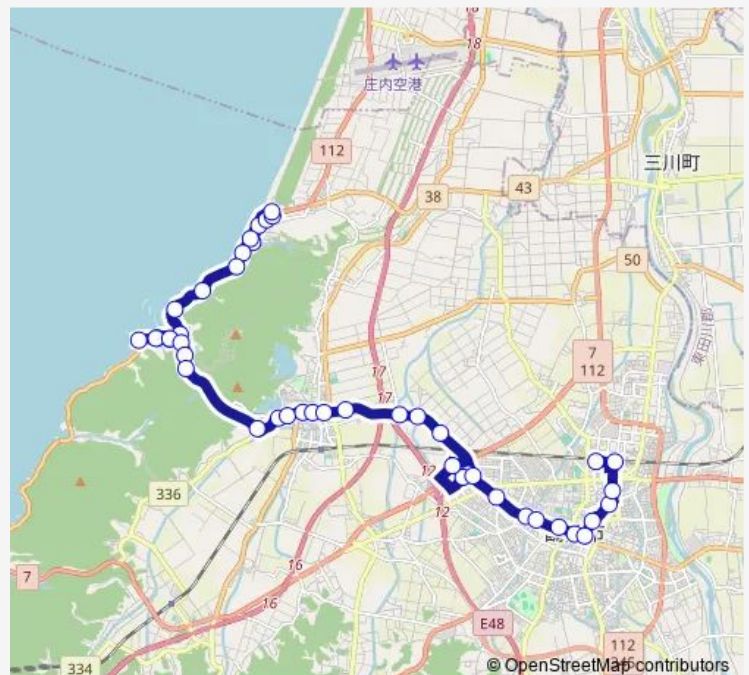

菱津口

### Route schedule

湯野浜温泉 — エスモールバスターミナル

Monday 09:00-17:15

Tuesday 09:00-17:15

Wednesday 09:00-17:15

Thursday 09:00-17:15

Friday 09:00-17:15

Saturday 09:50-17:15

### Route info

Direction: 湯野浜温泉

Stops: 44

Trip Duration: 0 hour 48 min

湯野浜温泉⇒加茂水族館⇒庄内観光物産館⇒鶴岡

大山ntt前

大山西町

大山郵便局前