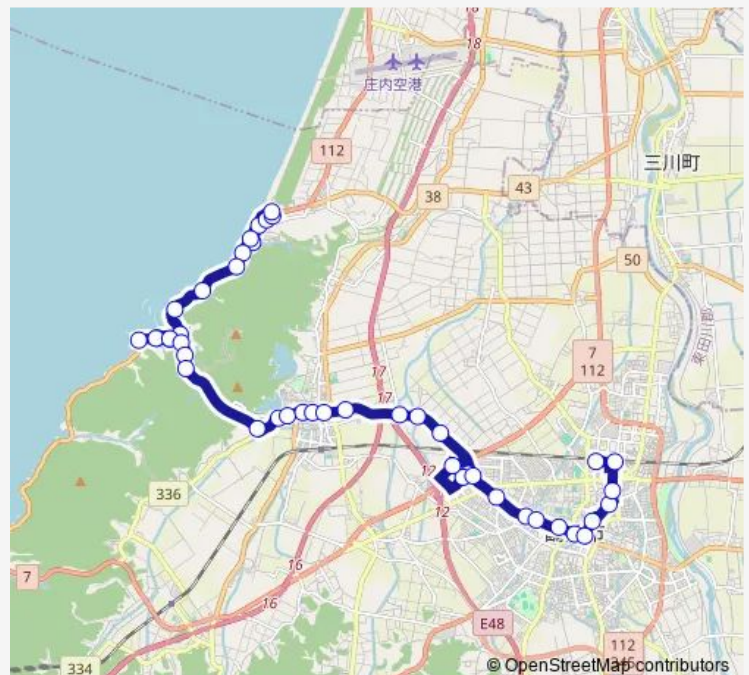

Saturday 09:50-17:15

Sunday 09:50-17:15

Route info

Direction: 湯野浜温泉

Stops: 44

Trip Duration: 0 hour 48 min

■ 湯野浜温泉⇒加茂水族館⇒庄内観光物産館⇒鶴岡

大山ntt前