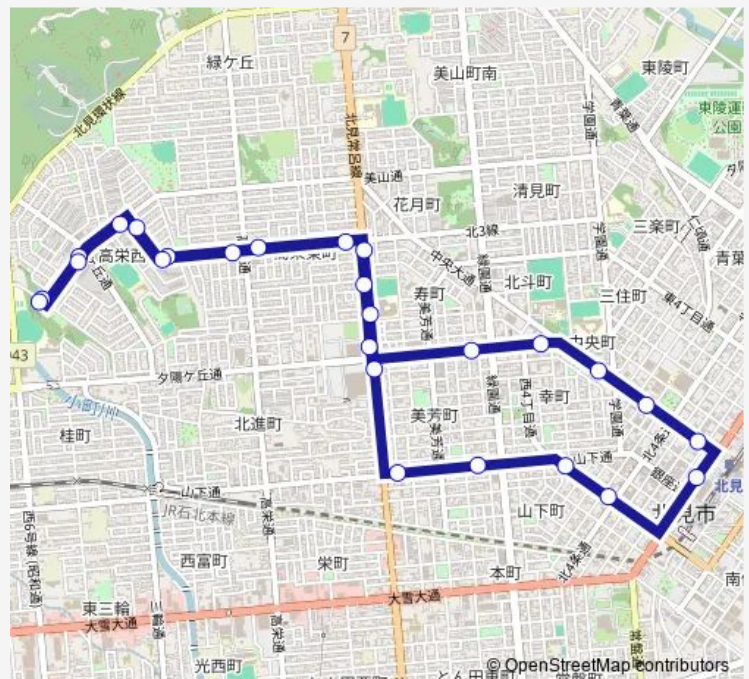

Direction

高栄6号線 — 高栄6号線

26 stops

[Open route schedule](#)

- 高栄6号線
- 高栄小学校
- 高栄美山通
- 高栄団地入口
- 高栄4号線
- 高栄3号線
- 北小学校
- 寿町
- 北進3号線
- 美芳町
- 山下町
- 4条西4丁目
- 大通
- 2条通
- 北見郵便局
- 学園通
- 北斗高校
- 緑園通
- 寿町
- 北小学校
- 高栄3号線

Route schedule

高栄6号線 — 高栄6号線

Monday	06:51-18:28
Tuesday	06:51-18:28
Wednesday	06:51-18:28
Thursday	06:51-18:28
Friday	06:51-18:28
Saturday	07:33-17:43
Sunday	07:33-17:43

Route info

Direction: 高栄6号線

Stops: 26

Trip Duration: 0 hour 33 min

⑥ 高栄団地線

高栄 4 号線

高栄団地入口

高栄美山通

高栄小学校

高栄 6 号線

©高栄団地線 Bus time schedules and route maps are available in an offline PDF at busmaps.com. Use the busmaps.com website to see live bus times, train schedule or subway schedule, and step-by-step directions for all public transit in Kitami