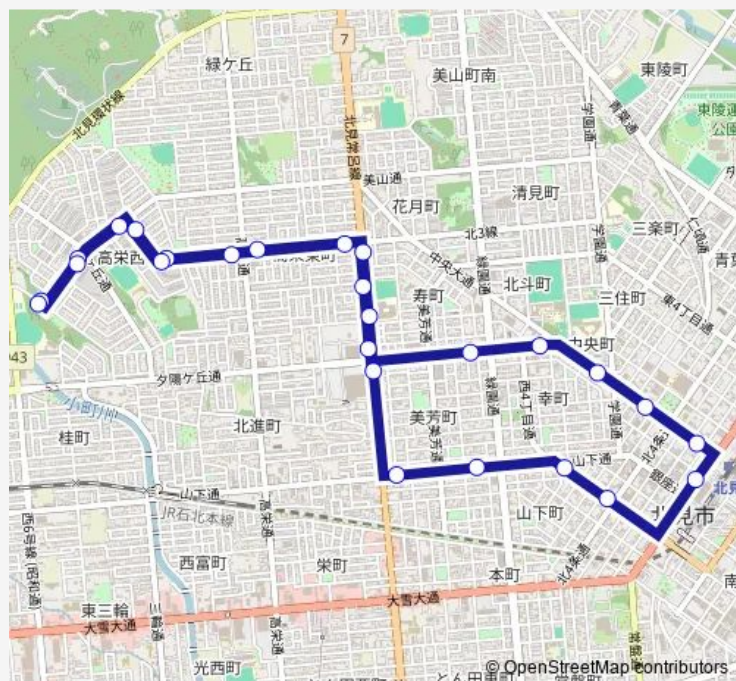

Direction

高栄6号線 — 高栄6号線

26 stops

[Open route schedule](#)

- 高栄6号線
- 高栄小学校
- 高栄美山通
- 高栄団地入口
- 高栄4号線
- 高栄3号線
- 北小学校
- 寿町
- 北進3号線
- 美芳町
- 山下町
- 4条西4丁目
- 大通
- 2条通
- 北見郵便局
- 学園通
- 北斗高校
- 緑園通
- 寿町
- 北小学校
- 高栄3号線

Route schedule

高栄6号線 — 高栄6号線

Monday	06:51-18:28
Tuesday	06:51-18:28
Wednesday	06:51-18:28
Thursday	06:51-18:28
Friday	06:51-18:28
Saturday	07:33-17:43
Sunday	07:33-17:43

Route info

Direction: 高栄6号線

Stops: 26

Trip Duration: 0 hour 33 min

高栄 4 号線

高栄団地入口

高栄美山通

高栄小学校

高栄 6 号線

©高栄団地線 Bus time schedules and route maps are available in an offline PDF at busmaps.com. Use the busmaps.com website to see live bus times, train schedule or subway schedule, and step-by-step directions for all public transit in Kitami