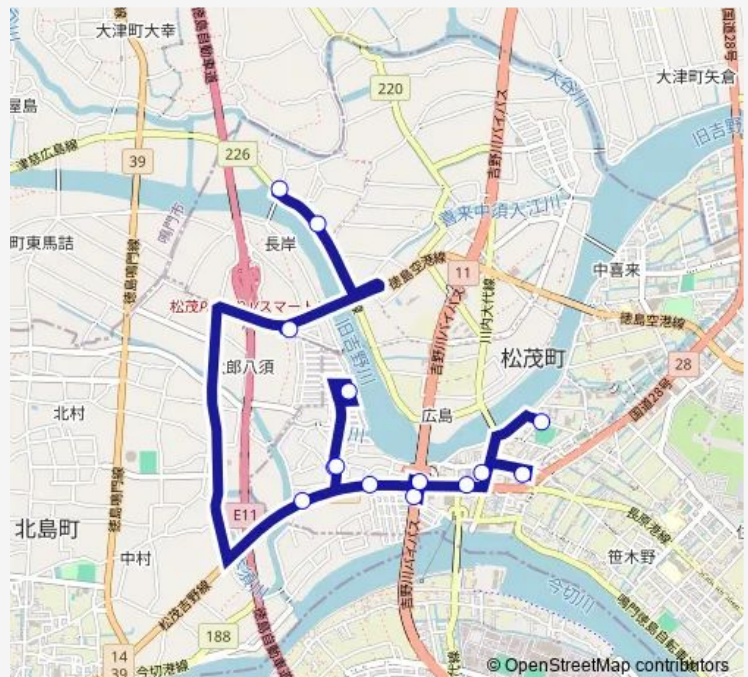

### Route schedule

長岸自治センター — 松鶴苑・マツシゲート前

Monday 09:21-16:40

Tuesday 09:21-16:40

Wednesday 09:21-16:40

Thursday 09:21-16:40

Friday 09:21-16:40

Saturday 09:21-16:40

Sunday 09:50-15:00

### Route info

Direction: 長岸自治センター

Stops: 14

Trip Duration: 0 hour 25 min