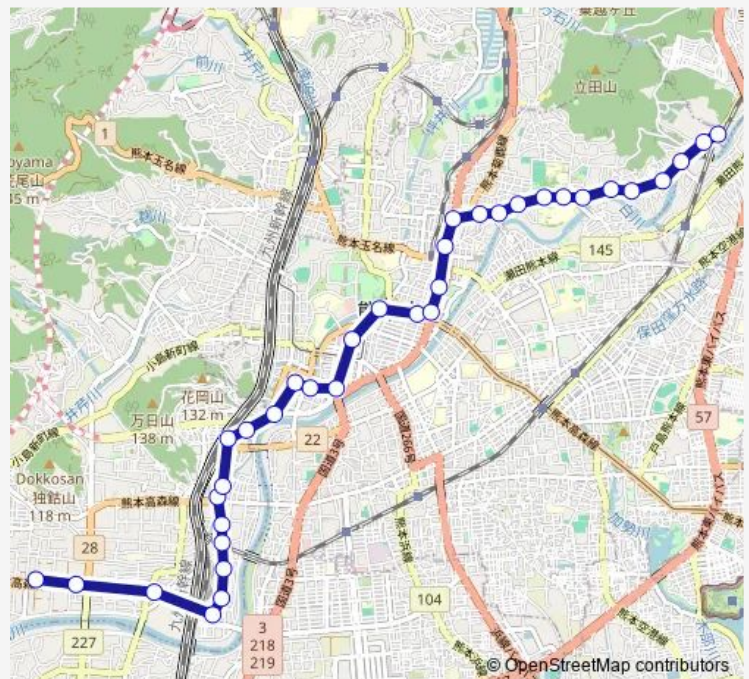

Saturday —

Sunday —

Route info

Direction: 西部車庫

Stops: 35

Trip Duration: 0 hour 46 min

■ E2-0/S3-0 : 西部車庫→蓮台寺～子飼→竜田口駅

藤崎宮前