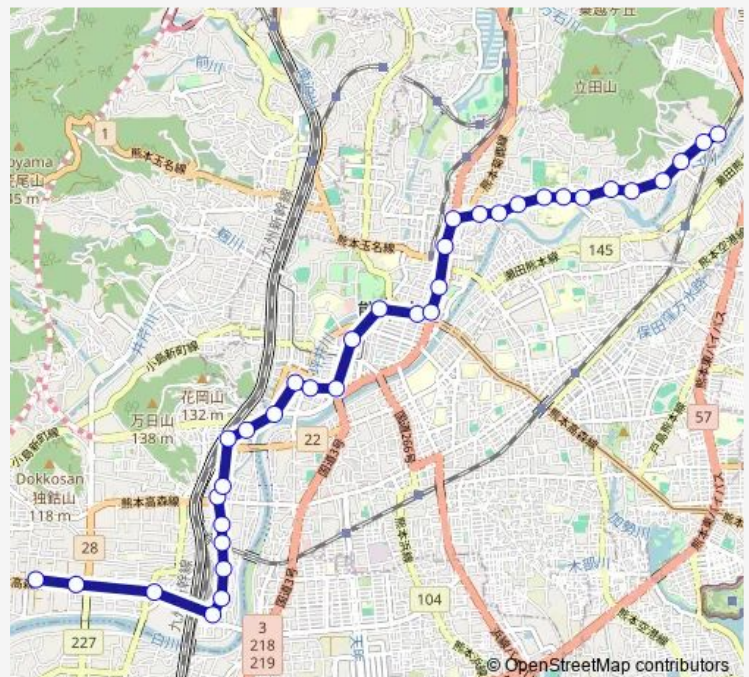

通町筋

水道町

白川公園前

Route schedule

西部車庫 — 竜田口駅前

Monday 06:06-06:52

Tuesday 06:06-06:52

Wednesday 06:06-06:52

Thursday 06:06-06:52

Friday 06:06-06:52

Saturday —

Sunday —

Route info

Direction: 西部車庫

Stops: 35

Trip Duration: 0 hour 46 min

■ E2-0/S3-0 : 西部車庫→蓮台寺～子飼→竜田口駅

藤崎宮前

浄行寺

子飼橋

子飼本町

一夜塘

熊本大学前

立田自然公園入口