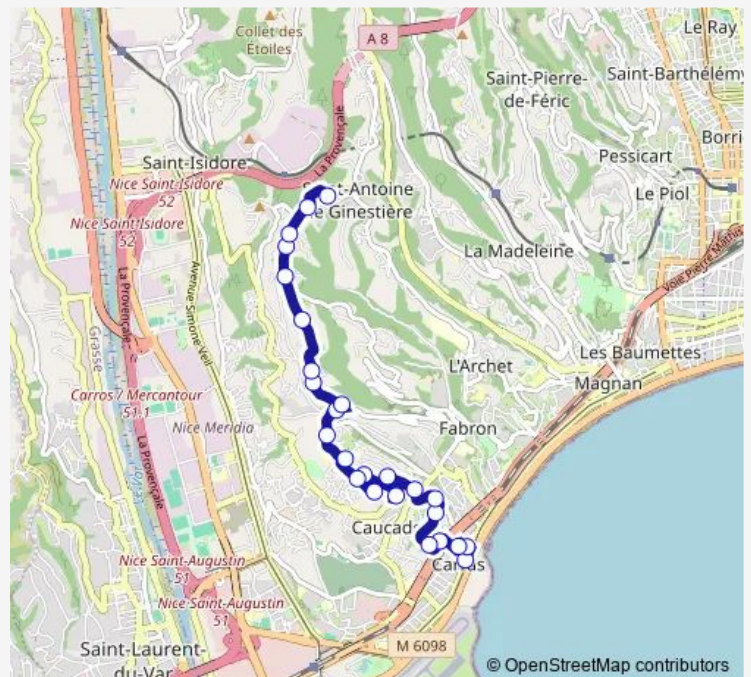

Direction

Ferber — Croix de Berra

25 stops

[Open route schedule](#)

- Ferber
- Carras / Frémont
- La Lanterne
- Mutuelle Agricole
- Costabella
- Somora
- L'Orée
- Arcadia
- Florval
- Corniche Fleurie
- Azurelle
- Place de la Lanterne
- Dufy
- Les Belles Terres
- Ecole Fabron
- Mont Fabron
- Pignata
- Azura Park
- Cal de Spagnol / Fabron
- Chez Cane
- Terron

Route schedule

Ferber — Croix de Berra

Monday	06:10-21:45
Tuesday	06:10-21:45
Wednesday	06:10-21:45
Thursday	06:10-21:45
Friday	06:10-21:45
Saturday	06:10-21:45
Sunday	07:15-21:20

Route info

Direction: Ferber

Stops: 25

Trip Duration: 0 hour 20 min

6061A — Ferber - Croix de Berra

Orangerie

Groupe scolaire / Moretti

C.G.E

Croix de Berra

Direction

Wednesday 06:30-22:00

Thursday 06:30-22:00

Friday 06:30-22:00

Saturday 06:30-22:00

Sunday 07:35-21:40

Route info

Direction: Croix de Berra

Stops: 25