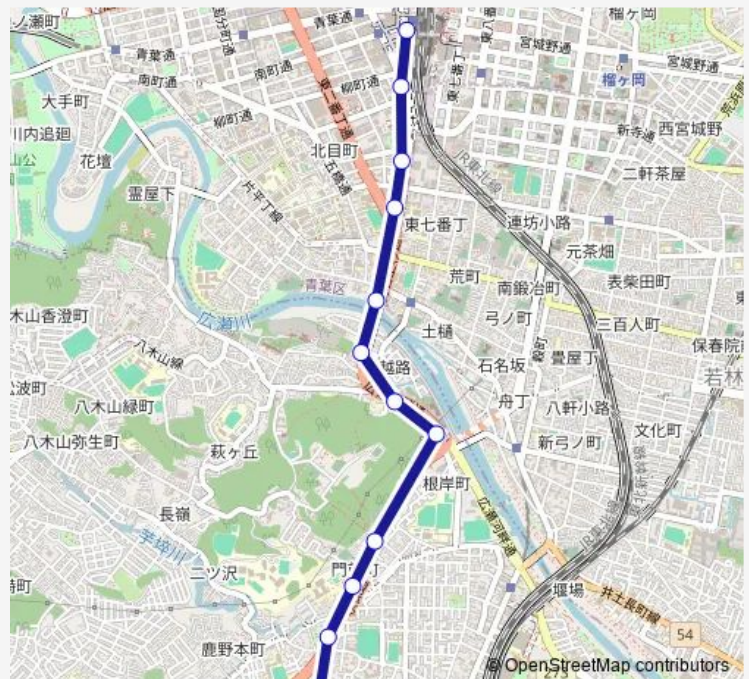

Wednesday 14:19-21:12

Thursday 14:19-21:12

Friday 14:19-21:12

Saturday —

Sunday —

Route info

Direction: 仙台駅前

Stops: 14

Trip Duration: 0 hour 18 min

■ S620 — 長町営→(八)→仙台駅

Direction

長町四丁目長町営業所前 — 仙台駅前

14 stops

[Open route schedule](#)

長町四丁目長町営業所前

長町七丁目北