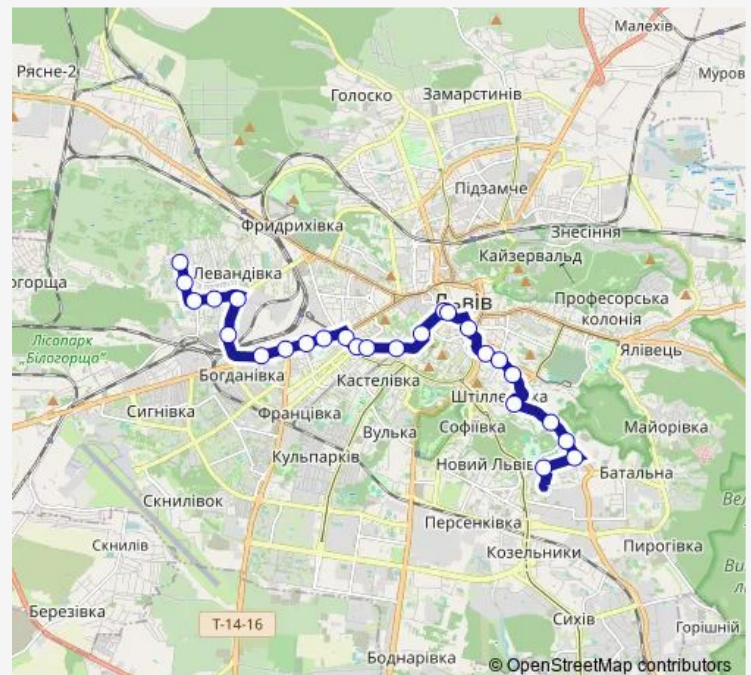

Львівводоканал (219)

Route schedule

Суботівська (177) — Дунайська (368)

Monday 05:30-21:15

Tuesday 05:30-21:15

Wednesday 05:30-21:15

Thursday 05:30-21:15

Friday 05:30-21:15

Saturday 06:40-20:40

Sunday 06:40-20:40

Route info

Direction: Суботівська (177)

Stops: 26

Trip Duration: 0 hour 50 min

A43 — вул. Суботівська - вул. Раковського

Водогінна (24)

Керченська (25)

Липова Алея (369)

Дністерська (760)

Дунайська (368)

Direction

Лікарня №8 (367) — Суботівська (182)

26 stops

[Open route schedule](#)