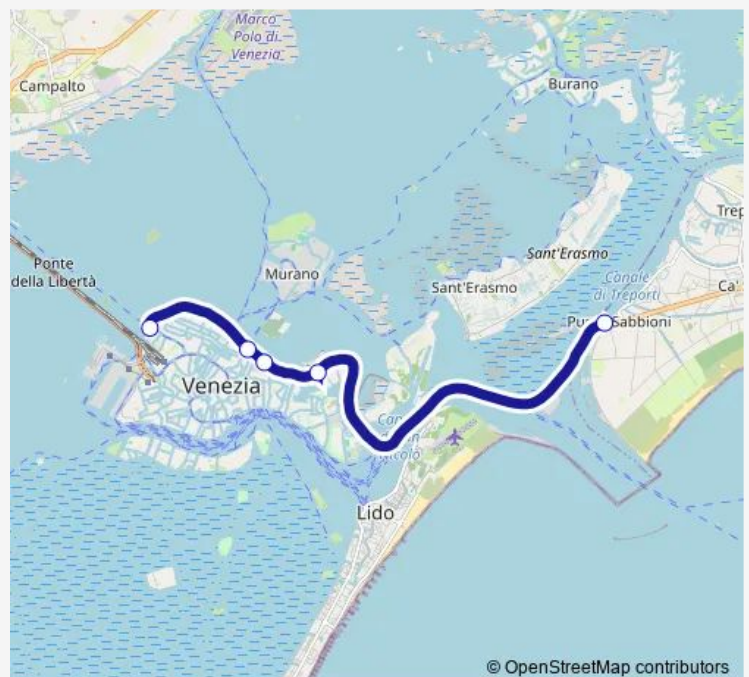

## Ferry 22 Punta Sabbioni A - S. Giobbe

[Go to website](#)**Direction**

Punta Sabbioni A — S. Giobbe

5 stops

[Open route schedule](#)

Punta Sabbioni A

Bacini A Richiesta

Ospedale

## Route schedule

Punta Sabbioni A — S. Giobbe

Monday	07:00
Tuesday	07:00
Wednesday	07:00
Thursday	07:00
Friday	07:00
Saturday	07:00
Sunday	07:00

## Route info

Direction: Punta Sabbioni A

Stops: 5

Trip Duration: 0 hour 44 min

**Direction**

S. Giobbe — Punta Sabbioni A

4 stops

[Open route schedule](#)