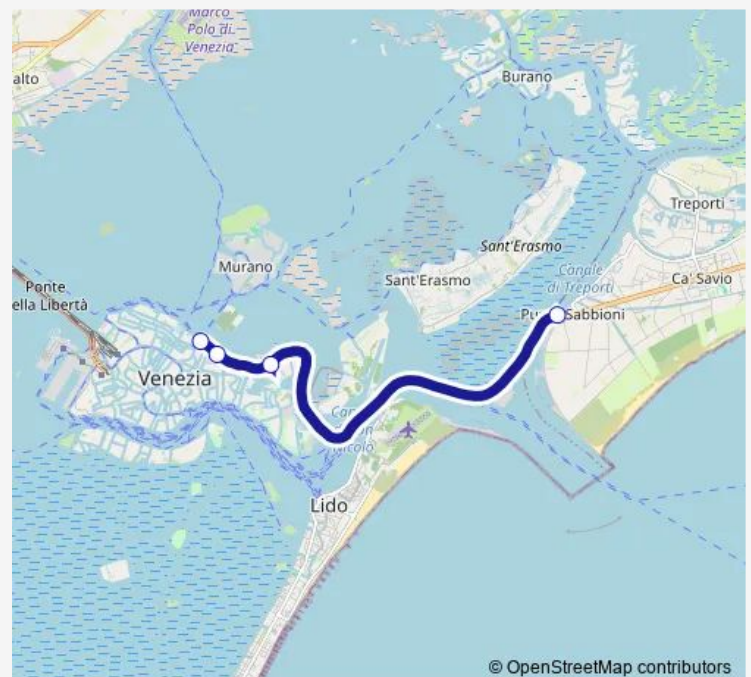

Ferry 22 Punta Sabbioni A - F.te Nove C

[Go to website](#)**Direction**

Punta Sabbioni A — F.te Nove C

4 stops

[Open route schedule](#)

Punta Sabbioni A

Bacini A Richiesta

Ospedale

F.te Nove C

Route schedule

Punta Sabbioni A — F.te Nove C

Monday	07:30
Tuesday	07:30
Wednesday	07:30
Thursday	07:30
Friday	07:30
Saturday	07:30
Sunday	07:30

Route info

Direction: Punta Sabbioni A

Stops: 4

Trip Duration: 0 hour 32 min