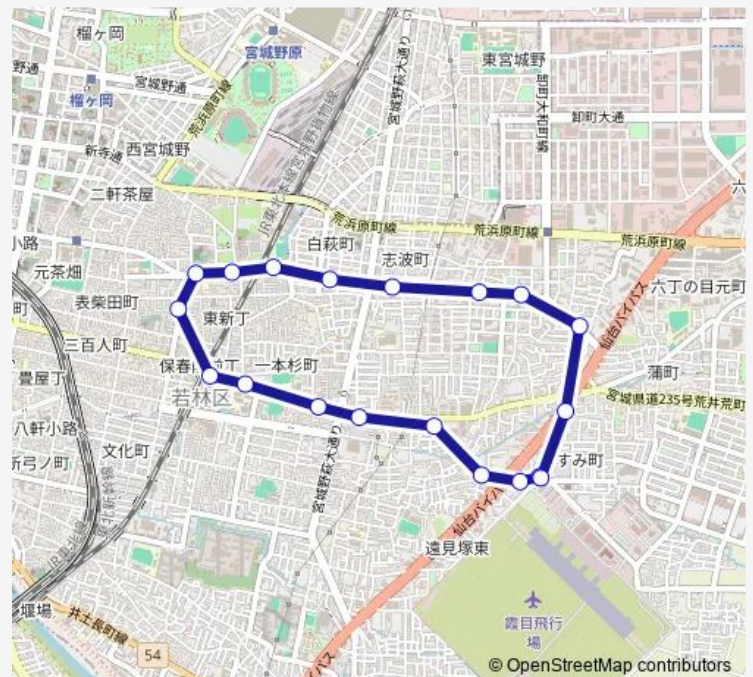

国分寺薬師堂前

薬師堂駅

大和町一丁目

大和町二丁目

大和小学校入口

大和小学校東

蒲町歩道橋前

蒲町

Saturday 09:03-20:04

Sunday 09:03-20:04

Route info

Direction: 市営バス霞の目営業所前

Stops: 19

Trip Duration: 0 hour 27 min

■ X20 — 霞営→大和→霞営

Direction

市営バス霞の目営業所前 — 市営バス霞の目営業所前

19 stops

[Open route schedule](#)

市営バス霞の目営業所前

遠見塚東

蒲町

蒲町歩道橋前

大和小学校東

大和小学校入口

大和町二丁目

大和町一丁目

薬師堂駅

国分寺薬師堂前

木ノ下四丁目

西新丁

若林区役所前