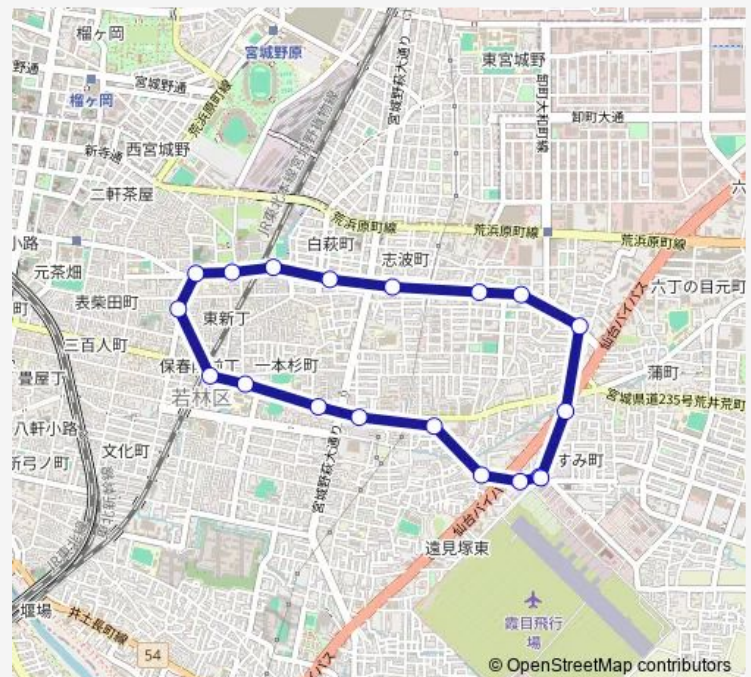

中倉一丁目

一本杉町東

一本杉町

若林区役所前

西新丁

木ノ下四丁目

国分寺薬師堂前

薬師堂駅

大和町一丁目

大和町二丁目

大和小学校入口

大和小学校東

蒲町歩道橋前

蒲町

市営バス霞の目営業所前

### Route schedule

市営バス霞の目営業所前 — 市営バス霞の目営業所前

Monday 09:40-13:40

Tuesday 09:40-13:40

Wednesday 09:40-13:40

Thursday 09:40-13:40

Friday 09:40-13:40

Saturday 09:03-20:04

### Route info

Direction: 市営バス霞の目営業所前

Stops: 19

Trip Duration: 0 hour 29 min

■ X20 — 霞営→大和→霞営