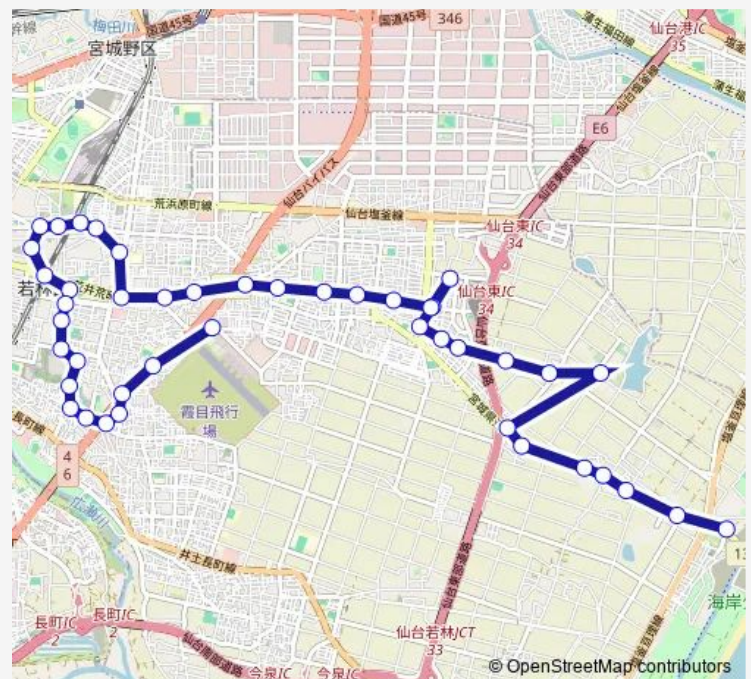

大和町宮城の萩大通り

一本杉町交差点

中倉一丁目

Route schedule

市営バス霞の目営業所前 —
震災遺構仙台市立荒浜小学校前

Monday 12:45

Tuesday 12:45

Wednesday 12:45

Thursday 12:45

Friday 12:45

Saturday —

Sunday —

Route info

Direction: 市営バス霞の目営業所前

Stops: 44

Trip Duration: 1 hour 0 min

■ X20 — 荒浜小→薬師堂駅→霞営

遠見塚三丁目

中倉二丁目

蒲町

蒲町小学校前

蒲町東

荒井二丁目

七郷市民センター前

Trip Duration: 1 hour 3 min

大和町宮城の萩大通り

大和町一丁目

薬師堂駅

国分寺薬師堂前

木ノ下四丁目

西新丁

若林区役所前