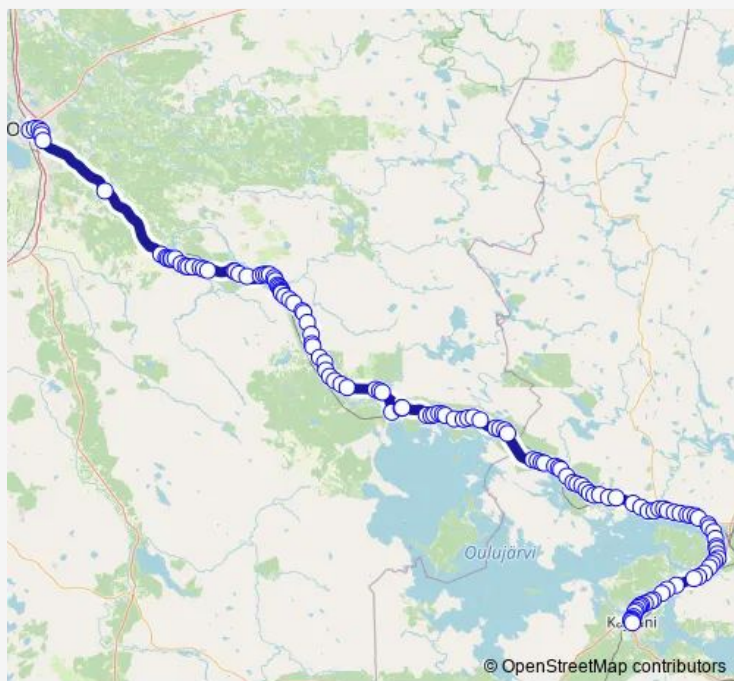

Thursday 16:30

Friday 16:30

Saturday —

Sunday —

Route info

Direction: Oulu linja-autoasema, lähtölaituri

Stops: 133

Trip Duration: 2 hour 40 min

■ Oulu linja-autoasema, lähtölaituri - Kajaani matkakeskus T

BusMaps

Pyhänsivu th E

Sotkajärvi E

Uutela E

Parpala E

Alakylä E

Koivisto E