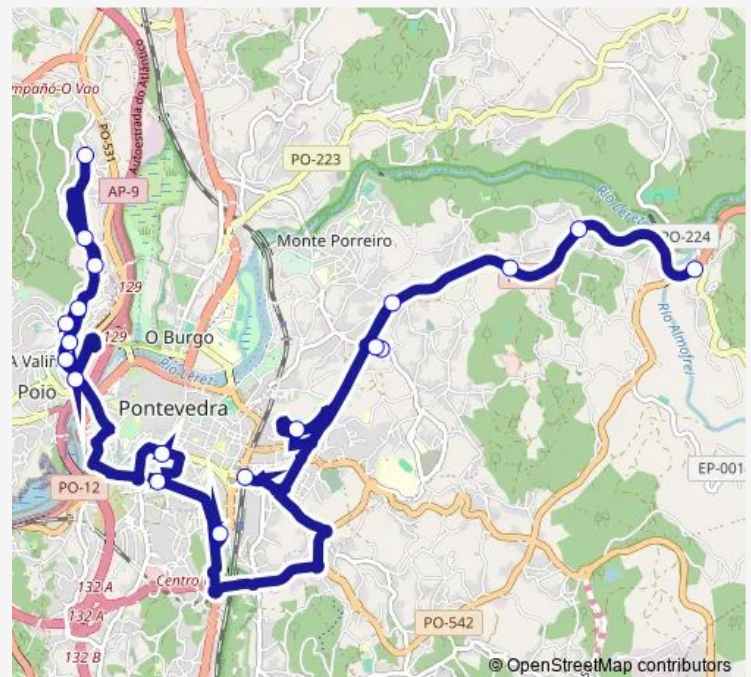

### Direction

Parada — Ponte Bora (Itv)

19 stops

[Open route schedule](#)

- Parada
- Casalderrei
- Bao
- Estrada Campaño Cruce Rua
- Rua Illa De Tambo Cruce R
- Rua Mato Calderón (farmac
- Rua José pernas cruce Rua
- Glorieta A Barca
- Praza DE Galicia (Marques
- Residencia DE Maiores Cam
- Pontevedra E.A.
- Valdecorvos
- Avd. Montecelo (Tanatorio
- Mourente (Rotonda Montece
- Casas Novas
- Eiriña
- Pazo
- Eiros
- Ponte Bora (Itv)

### Route schedule

Parada — Ponte Bora (Itv)

Monday	10:00-16:20
Tuesday	10:00-16:20
Wednesday	10:00-16:20
Thursday	10:00-16:20
Friday	10:00-16:20
Saturday	11:00
Sunday	15:10

### Route info

Direction: Parada

Stops: 19

Trip Duration: 0 hour 44 min

■ XG628006 — Ponte Bora (ITV) - Parada

## Route schedule

Ponte Bora (Itv) — Parada

Monday 07:00-12:45

Tuesday 07:00-12:45

Wednesday 07:00-12:45

Thursday 07:00-12:45

Friday 07:00-12:45

Saturday 10:10