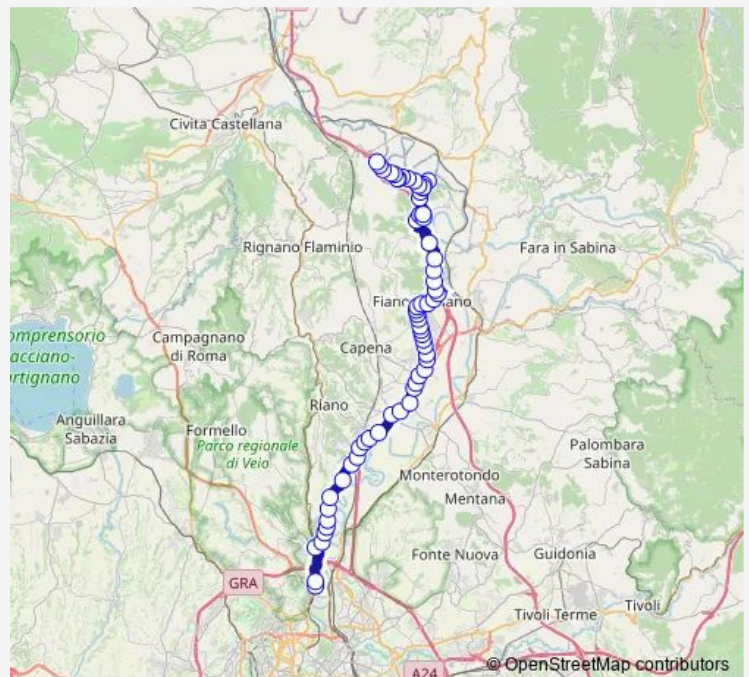

Direction

Roma | Saxa Rubra Partenze # f1495 — Ponzano | Via Sant'Oreste Via Piana # f10693

66 stops

[Open route schedule](#)

- Roma | Saxa Rubra Partenze # f1495
- Roma | Via Flaminia (Saxa Rubra) # f1496
- Roma | Stazione Prima Porta # f2362
- Roma | Via Tiberina Via Pietro Davanzo # f10555
- Roma | Via Tiberina, 257 # f10557
- Roma | Via Tiberina Via Ruggero Celano # f10558
- Roma | Via Tiberina Via Torretta Flaminia # f10559
- Roma | Via Tiberina Via Toffia # f10560
- Roma | Via Tiberina Via Grotta Oscura # f10561
- Roma | Via Tiberina (Procoio Nuovo) # f10562
- Roma | Via Tiberina Via Pian Olmo # f10563
- Riano | Via Tiberina (Procoio Vecchio) # f10564
- Riano | Via Tiberina (Colle Romano) # f10565
- Roma | Via Tiberina Via Rianese # f10566
- Roma | Via Tiberina 106 # f10567
- Riano | Via Tiberina (Km 11) # f10568
- Castelnuovo Porto | Via Tiberina Via Montefiore # f10570
- Castelnuovo Porto | Via Tiberina (Km 13) # f10571
- Castelnuovo DI Porto | Girardi # f10572
- Capena | Via Tiberina (Ponte Storto) # f10574
- Capena | Via Tiberina (S.ta Marta) # f10575

Route schedule

Roma | Saxa Rubra Partenze # f1495 — Ponzano | Via Sant'Oreste Via Piana # f10693

Monday	12:10-18:10
Tuesday	12:10-18:10
Wednesday	12:10-18:10
Thursday	12:10-18:10
Friday	12:10-18:10
Saturday	12:15-17:10
Sunday	—

Route info

Direction: Roma | Saxa Rubra Partenze # f1495

Stops: 66

Trip Duration: 1 hour 15 min

Roma Saxa Rubra - Ponzano Primare # Pm49d

Capena | Via Tiberina (Zona Industriale) # f10576

Capena | Via Tiberina (Scorano) # f10577

Capena | Via Tiberina (Scavi Feronia) # f10578

Fiano | Via Tiberina (Zona Industriale) # f10579

Fiano | Via Tiberina Via Pescara # f10029

Fiano | Via Tiberina Via Torino # f10030

Fiano | Via Tiberina Via Genova # f10031