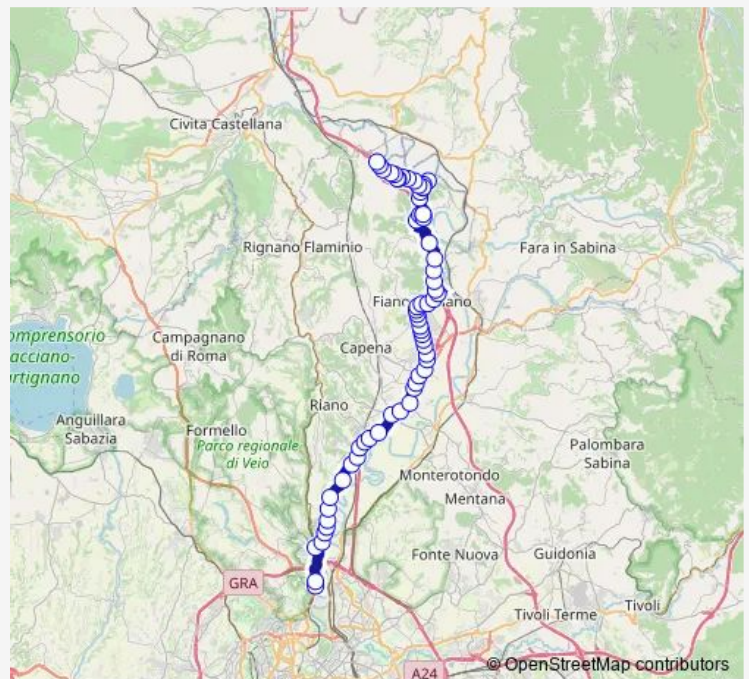

Bus Roma Saxa Rubra - Ponzano Primare # Pm49d

[Go to website](#)

Direction

Roma | Saxa Rubra Partenze # f1495 — Ponzano | Via Sant'Oreste Via Piana # f10693

66 stops

[Open route schedule](#)

- Roma | Saxa Rubra Partenze # f1495
- Roma | Via Flaminia (Saxa Rubra) # f1496
- Roma | Stazione Prima Porta # f2362
- Roma | Via Tiberina Via Pietro Davanzo # f10555
- Roma | Via Tiberina, 257 # f10557
- Roma | Via Tiberina Via Ruggero Celano # f10558
- Roma | Via Tiberina Via Torretta Flaminia # f10559
- Roma | Via Tiberina Via Toffia # f10560
- Roma | Via Tiberina Via Grotta Oscura # f10561
- Roma | Via Tiberina (Procoio Nuovo) # f10562
- Roma | Via Tiberina Via Pian Olmo # f10563
- Riano | Via Tiberina (Procoio Vecchio) # f10564
- Riano | Via Tiberina (Colle Romano) # f10565
- Roma | Via Tiberina Via Rianese # f10566
- Roma | Via Tiberina 106 # f10567
- Riano | Via Tiberina (Km 11) # f10568
- Castelnuovo Porto | Via Tiberina Via Montefiore # f10570
- Castelnuovo Porto | Via Tiberina (Km 13) # f10571
- Castelnuovo DI Porto | Girardi # f10572
- Capena | Via Tiberina (Ponte Storto) # f10574
- Capena | Via Tiberina (S.ta Marta) # f10575

Route schedule

Roma | Saxa Rubra Partenze # f1495 — Ponzano | Via Sant'Oreste Via Piana # f10693

Monday	12:10-18:10
Tuesday	12:10-18:10
Wednesday	12:10-18:10
Thursday	12:10-18:10
Friday	12:10-18:10
Saturday	12:15-17:10
Sunday	—

Route info

Direction: Roma | Saxa Rubra Partenze # f1495

Stops: 66

Trip Duration: 1 hour 15 min

Roma Saxa Rubra - Ponzano Primare # Pm49d

Capena | Via Tiberina (Zona Industriale) # f10576

Capena | Via Tiberina (Scorano) # f10577

Capena | Via Tiberina (Scavi Feronia) # f10578

Fiano | Via Tiberina (Zona Industriale) # f10579

Fiano | Via Tiberina Via Pescara # f10029

Fiano | Via Tiberina Via Torino # f10030

Fiano | Via Tiberina Via Genova # f10031