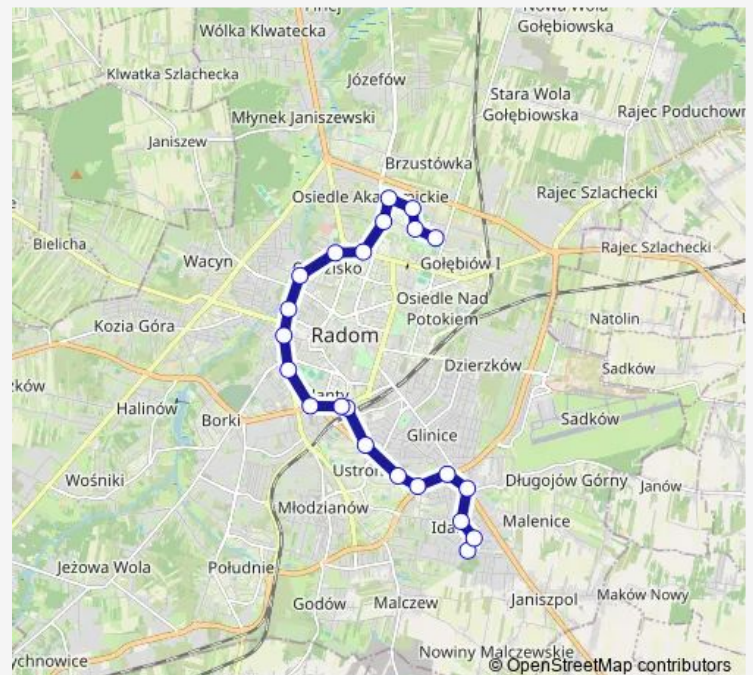

Tuesday 16:47-23:36

Wednesday 16:47-23:36

Thursday 16:47-23:36

Friday 16:47-23:36

Saturday 16:47-21:53

Sunday 16:47-21:53

Route info

Direction: Idalin

Stops: 15

Trip Duration: 0 hour 20 min

Direction

Os. Gołębiów II / Paderewskiego — Mieszka I / Aleksandrowicza (Nż)

10 stops

[Open route schedule](#)

Os. Gołębiów II / Paderewskiego

Paderewskiego / Sempołowskiej