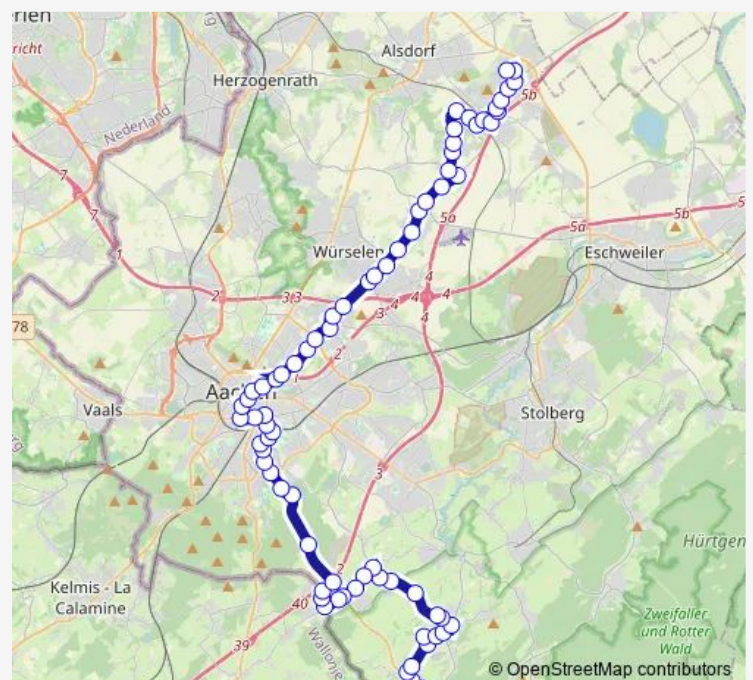

Würselen, Broichweiden Linden Ziegelei

Route schedule

Alsdorf, Hoengen Markt — Aachen, Walheim Hasbach

Monday 04:57-09:05

Tuesday 04:57-09:05

Wednesday 04:57-09:05

Thursday 04:57-09:05

Friday 04:57-09:05

Saturday —

Sunday —

Route info

Direction: Alsdorf, Hoengen Markt

Stops: 69

Trip Duration: 1 hour 36 min

Würselen, Broichweiden Vorweiden

Würselen, Weiden Kirche

Würselen, Weiden Wersch

Würselen, Broichweiden Sankt Jobs

Würselen, Broichweiden Kapellenfeldchen

Würselen, Broichweiden Kaninsberg

Aachen, Haaren Am Haarberg

Aachen, Haaren Denkmal

Aachen, Haaren Markt

Aachen, Prager Ring