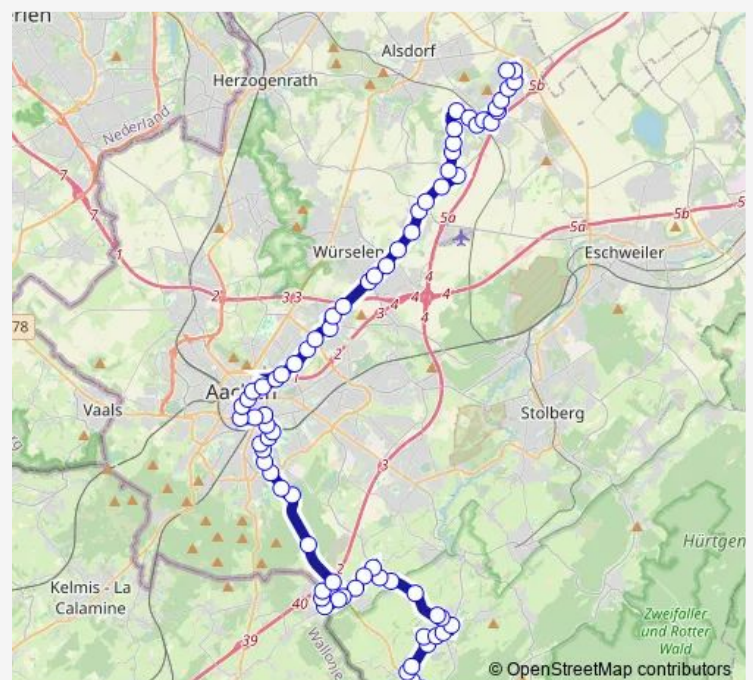

Alsdorf, Blumenrath Holbeinstraße

Alsdorf, Mariadorf Am Neuen Markt

Alsdorf, Siedlung Broich Randsiedlung

Alsdorf, Siedlung Broich Oststraße

Alsdorf, Siedlung Broich Greifswalder Straße

Würselen, Broichweiden Neusen Fronhofstraße

### Route schedule

Alsdorf, Hoengen Markt — Aachen, Walheim Hasbach

Monday	—
Tuesday	04:57-09:05
Wednesday	04:57-09:05
Thursday	04:57-09:05
Friday	04:57-09:05
Saturday	—
Sunday	—

### Route info

Direction: Alsdorf, Hoengen Markt

Stops: 69

Trip Duration: 1 hour 25 min

Würselen, Broichweiden Vorweiden

Würselen, Weiden Kirche

Würselen, Weiden Wersch

Würselen, Broichweiden Sankt Jobs