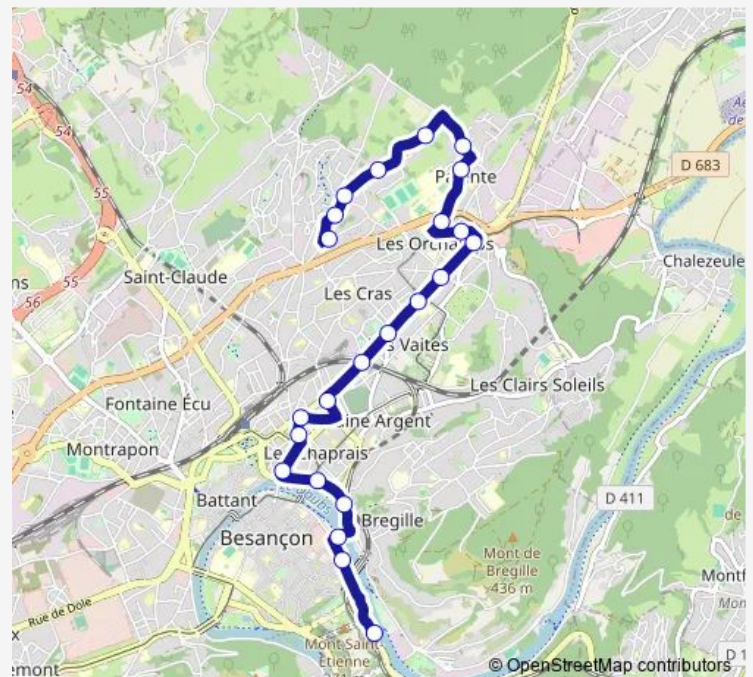

### Direction

Rivotte — Combe Saragosse

23 stops

[Open route schedule](#)

- Rivotte
- Cité des Arts
- Pont de Bregille
- Gare de la Mouillère
- Parc Micaud
- Denfert Rochereau
- Flore
- Liberté
- Marie Louise
- Baille
- Papillon
- Belfort
- Lebeuf
- Charigney
- Jeannettes
- Orchamps
- Collège Proudhon
- Chemin de Palente
- Cul des Prés
- Chemin des Planches
- Vieilley

### Route schedule

Rivotte — Combe Saragosse

Monday	06:42-19:58
Tuesday	06:42-19:58
Wednesday	06:45-19:58
Thursday	06:42-19:58
Friday	06:42-19:58
Saturday	06:42-19:58
Sunday	—

### Route info

Direction: Rivotte

Stops: 23

Trip Duration: 0 hour 28 min

11 — Rivotte <> Combe Saragosse

Ecole des 4 vents

Combe Saragosse

## Direction

Combe Saragosse — Rivotte

22 stops

[Open route schedule](#)

Combe Saragosse

Vieilley

Chemin des Planches

Cul des Prés