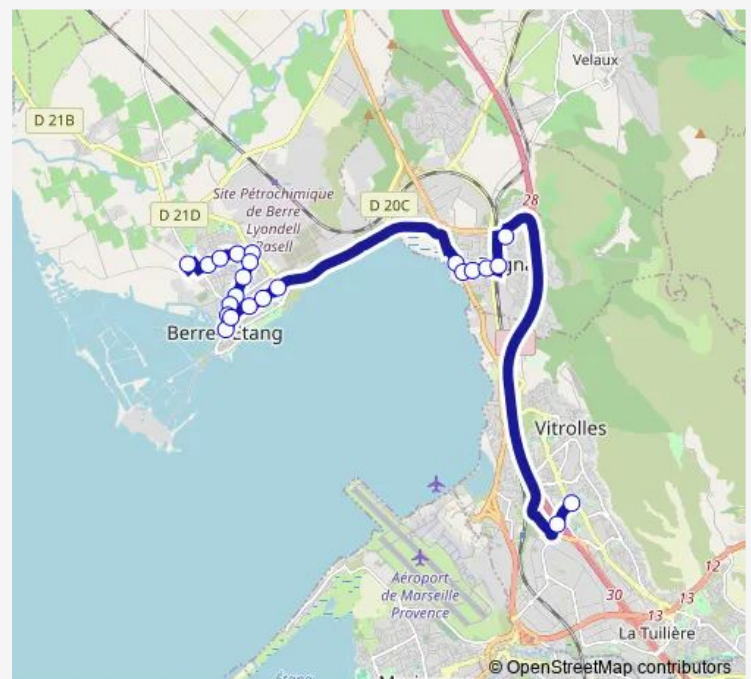

Gare Rockenhausen

Gare Centre

Centre Commercial

Route schedule

Collège F. Léger — Pierre Plantée - Quai 5

Monday 06:00-20:19

Tuesday 06:00-20:19

Wednesday 06:00-20:19

Thursday 06:00-20:19

Friday 06:00-20:19

Saturday 06:10-20:16

Sunday 06:10-20:16

Route info

Direction: Collège F. Léger

Stops: 23

Trip Duration: 0 hour 34 min

11 — Collège F. Léger - Pierre Plantée

BusMaps

Victor Gélú

Pierre Plantée - Quai 5

Direction

Collège F. Léger — Pierre Plantée - Quai 5

26 stops

[Open route schedule](#)

Wednesday 06:15-20:40

Thursday 06:15-20:40

Friday 06:15-20:40

Saturday 06:15-20:40

Sunday 06:15-20:55

Route info

Direction: Pierre Plantée - Quai 5

Stops: 23