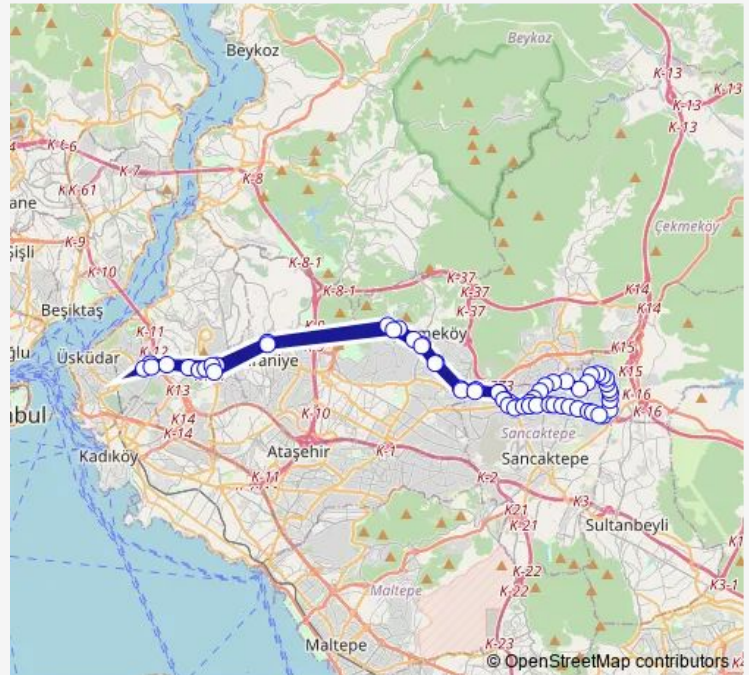

Friday 06:15

Saturday —

Sunday —

**Route info**

Direction: MERVE CADDESİ

Stops: 61

Trip Duration: 1 hour 49 min

11 — Merve Caddesi - Yenidoğan Peronlar

**BusMaps**

GÜLBAHÇE SOKAK

ÇAMLIK

ÇEKMEKÖY METRO

PLAZALAR

SERİNDERE

ÇEKMEKÖY BELEDİYE SAPAĞI

HUZUR MAHALLESİ