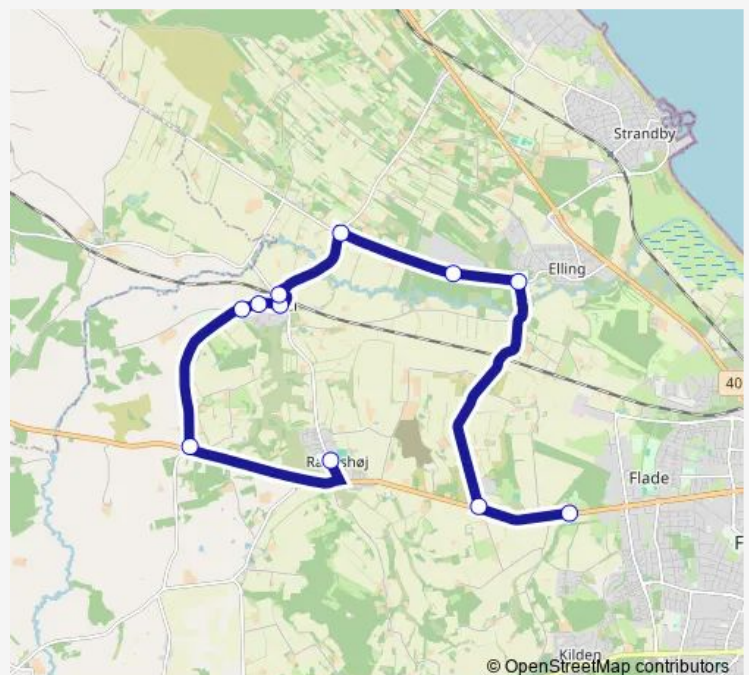

Direction

Ravnshøj Skole (Ravnshøjvej) — Knivholt (Hjørringvej / Frederikshavn Kommune)

11 stops

[Open route schedule](#)

Ravnshøj Skole (Ravnshøjvej)

Mejling (Mejlingvej / Frederikshavn Kommune)

Vasenvej (Mejlingvej / Frederikshavn Kommune)

Storegårdsparken (Kvissel / Frederikshavn Kommune)

Kvissel Torv (Ravnshøjvej / Kvissel)

Kvissel St.

Ø. Holmen (Kvisselvej / Frederikshavn Kommune)

Ammunitionsarsenalet (Tuevej / Fr.havn Komm.)

Mariendalsvej Nord (Tuevej / Frederikshavn Komm.)

Mariendalsvej Syd (Hjørringvej / Fr.havn Komm.)

Knivholt (Hjørringvej / Frederikshavn Kommune)

Route schedule

Ravnshøj Skole (Ravnshøjvej) — Knivholt (Hjørringvej / Frederikshavn Kommune)

Monday	14:01
Tuesday	14:01
Wednesday	14:01
Thursday	14:01
Friday	14:01
Saturday	—
Sunday	—

Route info

Direction: Ravnshøj Skole (Ravnshøjvej)

Stops: 11

Trip Duration: 0 hour 18 min

Direction

Morbrovej (Hjørringvej / Ravnshøj) — Nordstjerneskolen (Rimmens Allé / Frederikshavn)

31 stops

[Open route schedule](#)