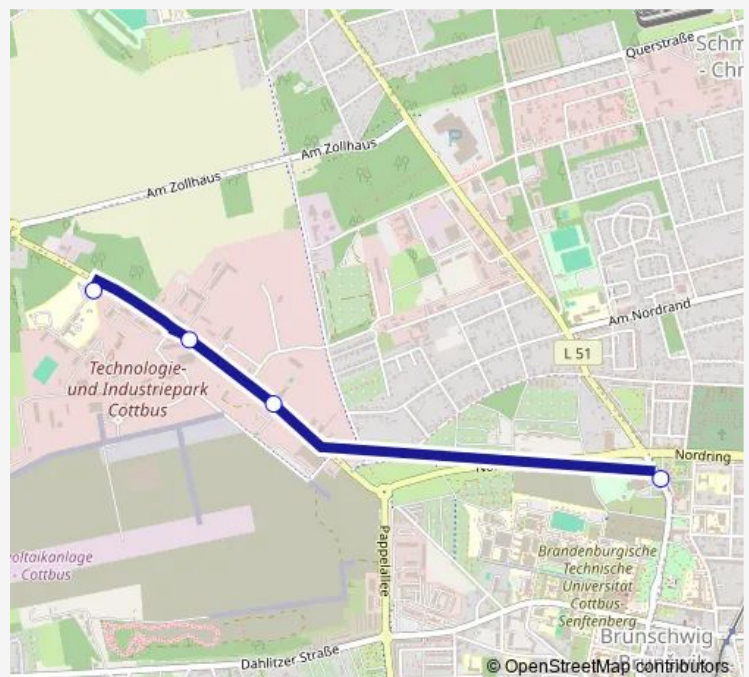

Direction

Cottbus, Freizeitbad Lagune — Cottbus, Burger Chaussee/Campus Nord

4 stops

[Open route schedule](#)

Cottbus, Freizeitbad Lagune

Cottbus, Burger Chaussee/Süd

Cottbus, Burger Chaussee/Tip

Cottbus, Burger Chaussee/Campus Nord

Route schedule

Cottbus, Freizeitbad Lagune — Cottbus, Burger Chaussee/Campus Nord

Monday	07:20-10:20
Tuesday	07:20-10:20
Wednesday	07:20-10:20
Thursday	07:20-10:20
Friday	07:20-10:20
Saturday	—
Sunday	—

Route info

Direction: Cottbus, Freizeitbad Lagune

Stops: 4

Trip Duration: 0 hour 5 min

Direction

Cottbus, Burger Chaussee/Campus Nord — Cottbus, Freizeitbad Lagune

4 stops

[Open route schedule](#)

Cottbus, Burger Chaussee/Campus Nord

Cottbus, Burger Chaussee/Tip

Cottbus, Burger Chaussee/Süd

Cottbus, Freizeitbad Lagune

Route schedule

Cottbus, Burger Chaussee/Campus Nord — Cottbus, Freizeitbad Lagune

Monday 14:33-17:33