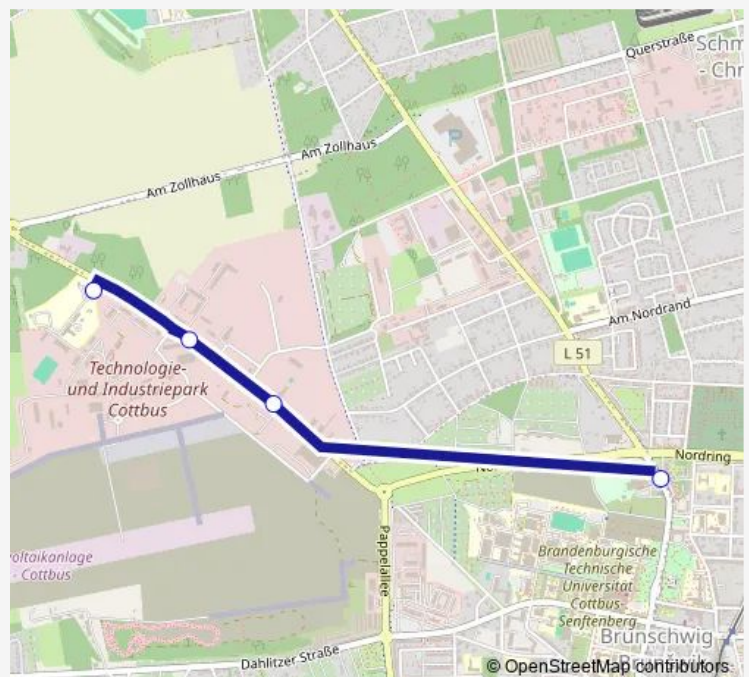

Direction

Cottbus, Freizeitbad Lagune — Cottbus, Burger Chaussee/Campus Nord

4 stops

[Open route schedule](#)

Cottbus, Freizeitbad Lagune

Cottbus, Burger Chaussee/Süd

Cottbus, Burger Chaussee/Tip

Cottbus, Burger Chaussee/Campus Nord

Route schedule

Cottbus, Freizeitbad Lagune — Cottbus, Burger Chaussee/Campus Nord

Monday	07:20-10:20
Tuesday	07:20-10:20
Wednesday	07:20-10:20
Thursday	07:20-10:20
Friday	07:20-10:20
Saturday	—
Sunday	—

Route info

Direction: Cottbus, Freizeitbad Lagune

Stops: 4

Trip Duration: 0 hour 5 min

Direction

Cottbus, Burger Chaussee/Campus Nord — Cottbus, Freizeitbad Lagune

4 stops

[Open route schedule](#)

Cottbus, Burger Chaussee/Campus Nord

Cottbus, Burger Chaussee/Tip

Cottbus, Burger Chaussee/Süd

Cottbus, Freizeitbad Lagune

Route schedule

Cottbus, Burger Chaussee/Campus Nord — Cottbus, Freizeitbad Lagune

Monday 14:33-17:33