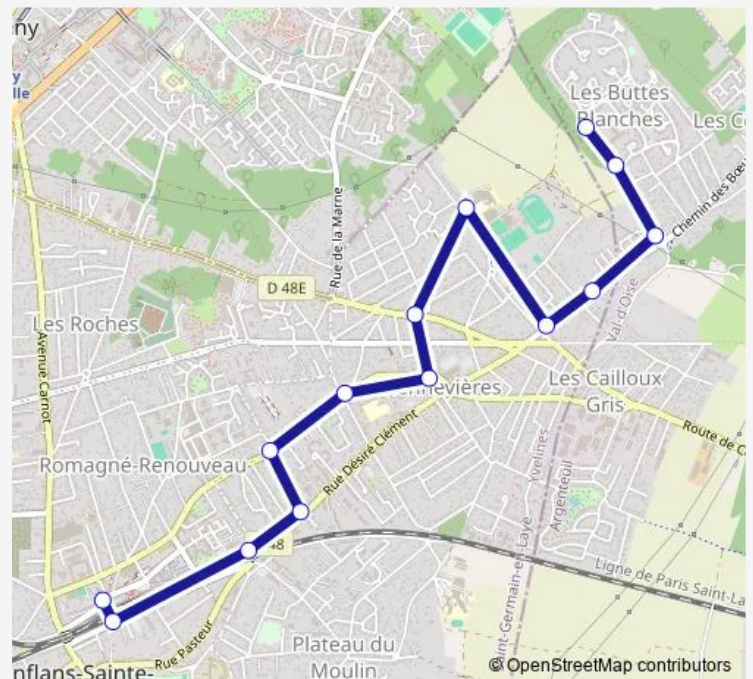

Place de la Liberté

Chemin Vert

Soleil Levant

Allée des Bois

L'Escapade

Buttes Blanches

Route schedule

Gare Place Romagné — Buttes Blanches

Monday 06:06-08:40

Tuesday 06:06-08:40

Wednesday 06:06-08:40

Thursday 06:06-08:40

Friday 06:06-08:40

Saturday 06:45-12:45

Sunday 07:40-11:40

Route info

Direction: Gare Place Romagné

Stops: 10

Trip Duration: 0 hour 9 min

Direction

Buttes Blanches — Gare Place Romagné

13 stops

[Open route schedule](#)

Buttes Blanches

L'Escapade

Allée des Bois

Soleil Levant

Chemin Vert

Bois d'Aulne

Les Limousines

Place de la Liberté

Sarrail