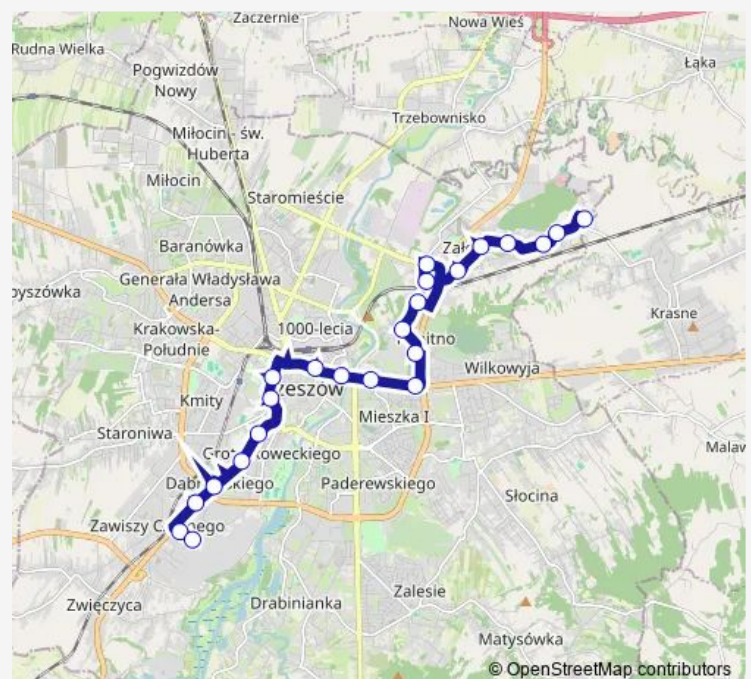

### Route schedule

Potockiego pętla 10 — Matuszczaka pętla 04

Monday 04:48-21:50

Tuesday 04:48-21:50

Wednesday 04:48-21:50

Thursday 04:48-21:50

Friday 04:48-21:50

Saturday 05:54-21:40

### Route info

Direction: Potockiego pętla 10

Stops: 23

Trip Duration: 0 hour 39 min

Matuszczaka / Rymanowska 02

Matuszczaka pętla 04

## Route info

Direction: Potockiego pętla 10

Stops: 16

Trip Duration: 0 hour 18 min