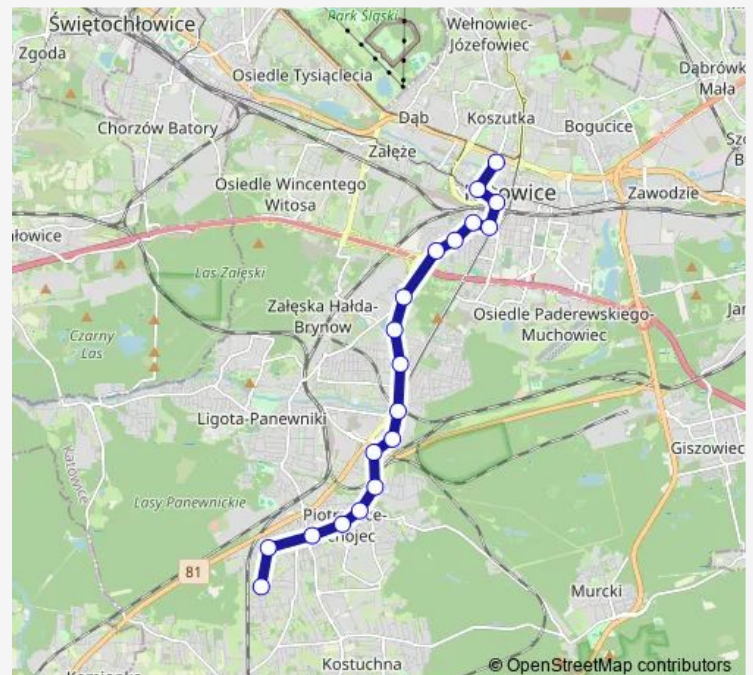

Brynów Rzepakowa

Ochojec Wapienna

Ochojec Sadowa

Ochojec Ziołowa

Piotrowice Osiedle

Piotrowice Skrzyżowanie

Piotrowice Barcelońska

Piotrowice Pętla

Route schedule

Katowice Plac Wolności — Piotrowice Pętla

Monday 04:06-04:56

Tuesday 04:06-04:56

Wednesday 04:06-04:56

Thursday 04:06-04:56

Friday 04:06-04:56

Saturday 04:26

Sunday 04:26

Route info

Direction: Katowice Plac Wolności

Stops: 20

Trip Duration: 0 hour 27 min

Direction

Piotrowice Pętla — Katowice Sokolska

19 stops

[Open route schedule](#)

Piotrowice Pętla

Piotrowice Barcelońska

Piotrowice Skrzyżowanie

Piotrowice Osiedle

Ochojec Ziółowa

Ochojec Sadowa

Ochojec Wapienna