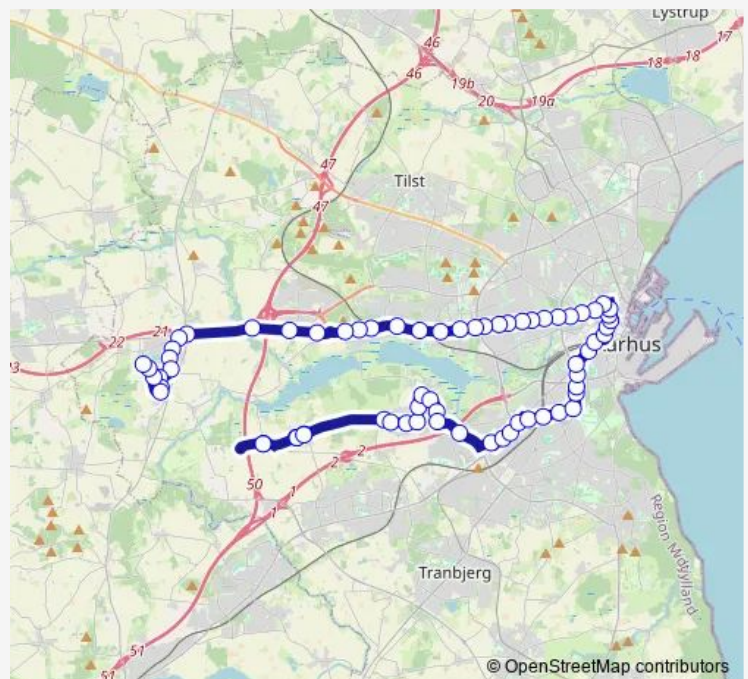

Aarhus Cyklebane/Vilhelm Becks Vej

### Route schedule

Stavtrup/Ormslevvej (Aarhus Kom) — Harlev/Rødlundvej Syd (Aarhus Kom)

Monday 05:47-22:53

Tuesday 05:47-22:53

Wednesday 05:47-22:53

Thursday 05:47-22:53

Friday 05:47-22:53

Saturday 06:50-22:53

### Route info

Direction: Stavtrup/Ormslevvej (Aarhus Kom)

Stops: 65

Trip Duration: 1 hour 14 min

Skovbrynet/Jyllands Allé (Aarhus Kom)

Ellemarksvej/Jyllands Allé (Aarhus Kom)

P.P. Ørums Gade/Jyllands Allé (Aarhus Kom)