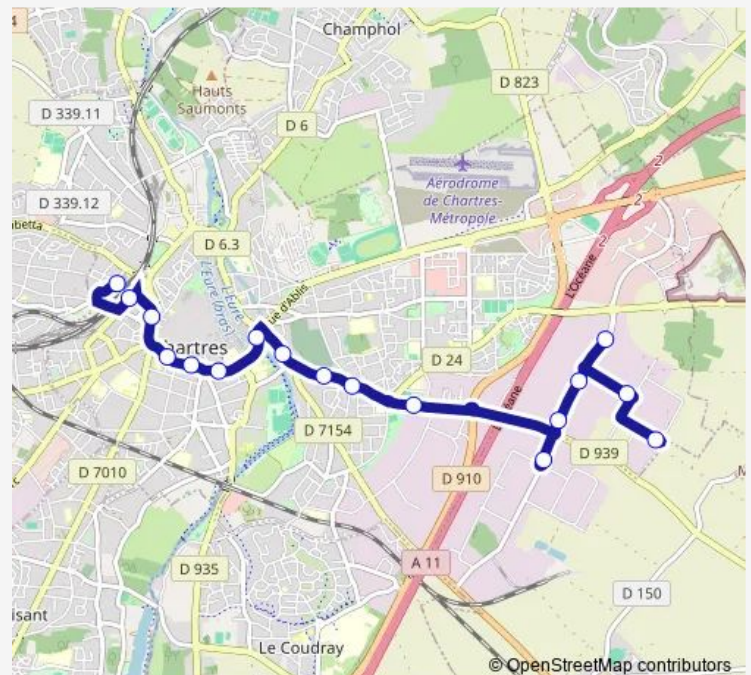

Direction

Guerlain — Pole D'Echange Multimodal

17 stops

[Open route schedule](#)

Guerlain

Chemin du Tuvet

Réaumur

Becquerel

St Michel-Cinéma

Chasles Théâtre

Médiathèque

Gare Nicole (Passerelle)

Pole D'Echange Multimodal

Route schedule

Guerlain — Pole D'Echange Multimodal

Monday 09:05-18:05

Tuesday 09:05-18:05

Wednesday 09:05-18:05

Thursday 09:05-18:05

Friday 09:05-18:05

Saturday —

Sunday —

Route info

Direction: Guerlain

Stops: 17

Trip Duration: 0 hour 34 min

Direction

Pole D'Echange Multimodal — Guerlain

17 stops

[Open route schedule](#)

Pole D'Echange Multimodal

Gare Nicole