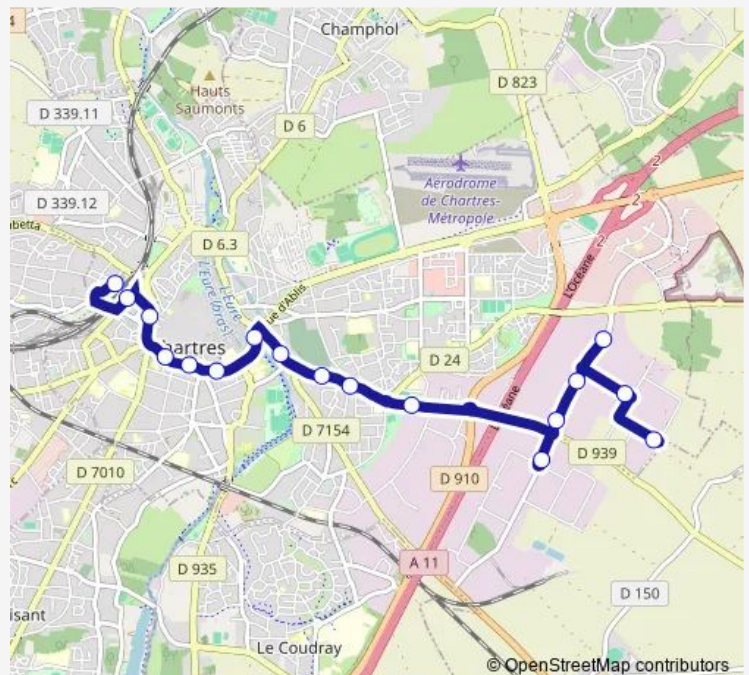

Direction

Guerlain — Pole D'Echange Multimodal

17 stops

[Open route schedule](#)

- Guerlain
- Chemin du Tuvet
- Réaumur
- Becquerel
- Jardin d'entreprises 1
- Pasteur
- Angerville
- Picassiette
- Passage de Sours
- Marais
- Morard
- La Courtille
- St Michel-Cinéma
- Chasles Théâtre
- Médiathèque
- Gare Nicole (Passerelle)
- Pole D'Echange Multimodal

Route schedule

Guerlain — Pole D'Echange Multimodal

Monday	09:05-18:05
Tuesday	09:05-18:05
Wednesday	09:05-18:05
Thursday	09:05-18:05
Friday	09:05-18:05
Saturday	—
Sunday	—

Route info

Direction: Guerlain

Stops: 17

Trip Duration: 0 hour 34 min

Direction

Pole D'Echange Multimodal — Guerlain

17 stops

[Open route schedule](#)

Pole D'Echange Multimodal

Gare Nicole

Médiathèque

Monday 06:44-16:35

Tuesday 06:44-16:35

Wednesday 06:44-16:35

Thursday 06:44-16:35

Friday 06:44-16:35

Saturday —

Sunday —

Route info