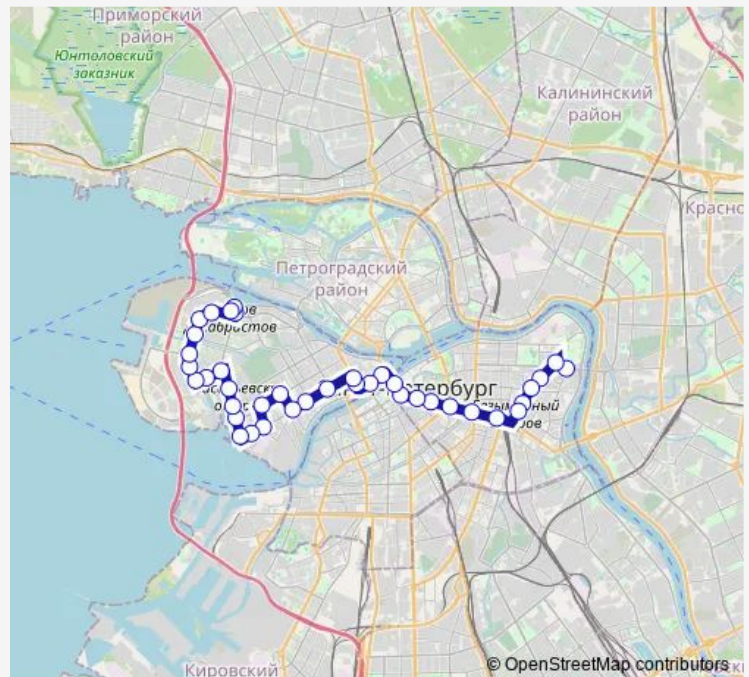

Детская ул.

28-29-я линии В.О.

22-23-я линии В.О.

Большой проспект В.О.

Route schedule

Конечная станция Ул. Кораблестроителей (посадки/высадки нет) — Обратная станция Тульская ул. (посадки/высадки нет)

| | |
|-----------|---------------------------|
| Monday | 06:03-00:02 ⁺¹ |
| Tuesday | 06:03-00:02 ⁺¹ |
| Wednesday | 06:03-00:02 ⁺¹ |
| Thursday | 06:03-00:02 ⁺¹ |
| Friday | 06:03-00:02 ⁺¹ |
| Saturday | 06:06-23:50 |
| Sunday | 06:06-23:50 |

Route info

Direction: Конечная станция Ул. Кораблестроителей (посадки/высадки нет)

Stops: 39

Trip Duration: 1 hour 9 min

16-17-я линии В.О.

8-9-я линии В.О.

Большой пр. В.О.

Университетская наб.

Университет

Дворцовая пл.

М. Морская ул.

Ст. метро Невский проспект

Ст. метро Гостиный Двор

Дворец творчества юных

Литейный пр.

Ст. метро Площадь Восстания

Direction: Оборотная станция Тульская ул. (посадки/высадки нет)

Stops: 39

Trip Duration: 1 hour 15 min

Наличная ул.

Средний пр. В.О.

Шкиперский проток

Малый проспект В.О.

Ул. Нахимова