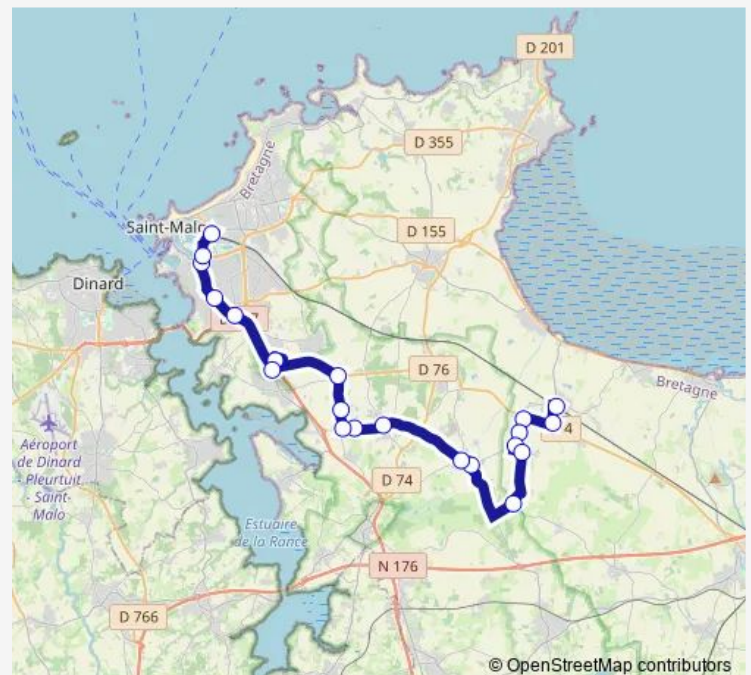

Le Havelin

Les Guinéheux

Les Chênes

La Chapelle de la Lande

Aquamalo

Moulin

Aquarium

Lycée Jacques Cartier

Hôpital

Maupertuis-Hôpital

Gares - Quai D

Route schedule

La Fresnais Gare — Gares - Quai D

Monday	06:55-18:16
Tuesday	06:55-18:16
Wednesday	06:55-18:16
Thursday	06:55-18:16
Friday	06:55-18:16
Saturday	06:55-17:21
Sunday	11:00-17:45

Route info

Direction: La Fresnais Gare

Stops: 21

Trip Duration: 0 hour 46 min

11 — Ligne 11

BusMaps

Direction

Gares - Quai D — La Fresnais Gare

21 stops

[Open route schedule](#)

Gares - Quai D

Maupertuis-Hôpital

Hôpital

Lycée Jacques Cartier

Aquarium

Moulin