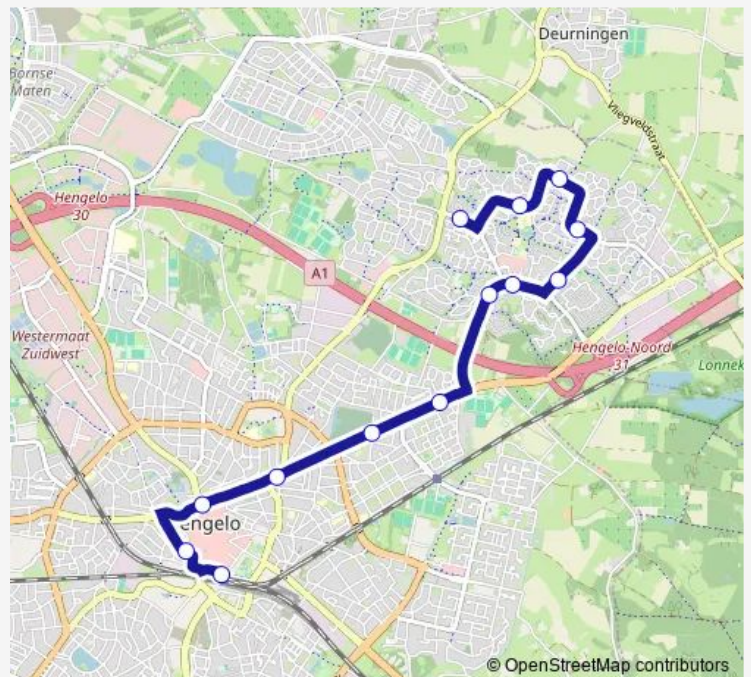

Hengelo, Thiemsbrug

Hengelo, De Brink

Hengelo, Centraal Station

Route schedule

Hengelo, Robert Stolzstraat — Hengelo, Centraal Station

Monday 10:28-23:58

Tuesday 19:58-23:58

Wednesday 19:58-23:58

Thursday 10:28-23:58

Friday 19:58-23:58

Saturday 17:58-23:58

Sunday 10:28-23:58

Route info

Direction: Hengelo, Robert Stolzstraat

Stops: 13

Trip Duration: 0 hour 15 min

Direction

Hengelo, Centraal Station — Hengelo, Robert Stolzstraat

9 stops

[Open route schedule](#)

Hengelo, Centraal Station

Hengelo, De Brink

Hengelo, Thiemsbrug

Hengelo, Gerardus Majella

Hengelo, De Noork

Hengelo, Klein Driene

Hengelo, Schothorsthoek

Hengelo, Wkc Hasselo

Hengelo, Robert Stolzstraat

Route schedule

Hengelo, Centraal Station — Hengelo, Robert Stolzstraat

Monday 10:17-23:47