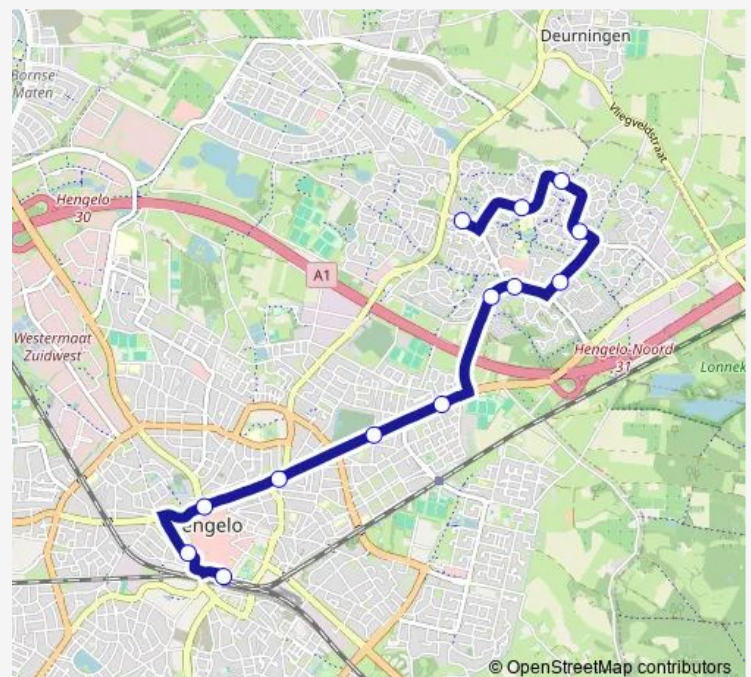

Hengelo, Gerardus Majella

Hengelo, De Noork

Hengelo, Klein Driene

Hengelo, Schothorsthoek

Hengelo, Wkc Hasselo

Hengelo, Robert Stolzstraat

Route schedule

Hengelo, Centraal Station — Hengelo, Robert Stolzstraat

Monday 10:17-23:47

Tuesday 19:47-23:47

Wednesday 19:47-23:47

Thursday 10:17-23:47

Friday 19:47-23:47

Saturday 17:47-23:47

Sunday 10:17-23:47

Route info

Direction: Hengelo, Centraal Station

Stops: 9

Trip Duration: 0 hour 11 min

11 — Hengelo CS - Hasseler Es

Direction

Hengelo, Centraal Station — Hengelo, Tijertshoek

13 stops

[Open route schedule](#)

Hengelo, Centraal Station

Hengelo, De Brink

Hengelo, Thiemsbrug

Hengelo, Gerardus Majella

Hengelo, De Noork

Hengelo, Klein Driene

Hengelo, Schothorsthoek

Hengelo, Wkc Hasselo