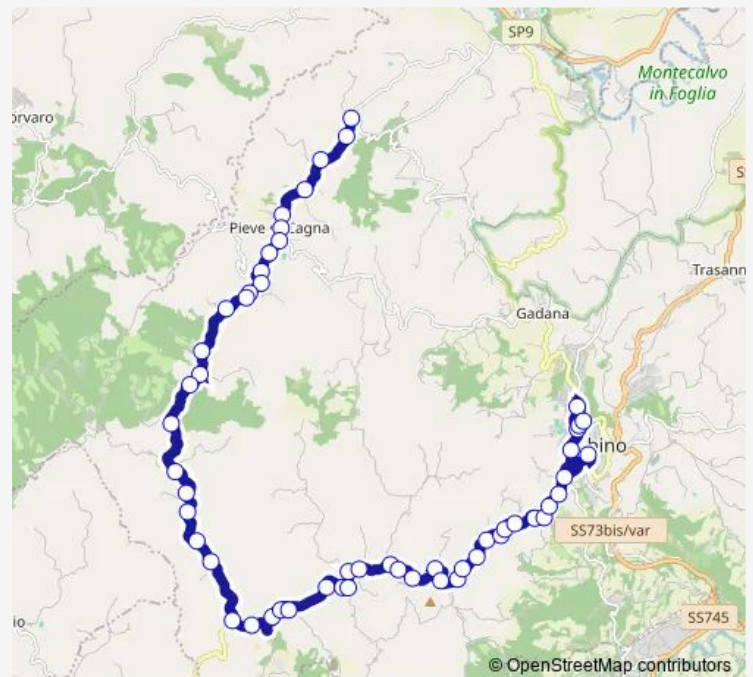

Tuesday 06:50-14:40

Wednesday 06:50-14:40

Thursday 06:50-14:40

Friday 06:50-14:40

Saturday 06:50-14:40

Sunday —

**Route info**

Direction: Ca' Vagnino (Capolinea)

Stops: 55

Trip Duration: 0 hour 45 min

11 — Urbino-Ca La Lagia-Pieve di Cagna

S.P. Ca' La Lagia 1 (Ca La Bona)

Ca' La Lagia (Capolinea)

Naz. B.Trabaria 22 (Madonnina)

Naz. B.Trabaria 21(S.Giovanni in Pozzuol