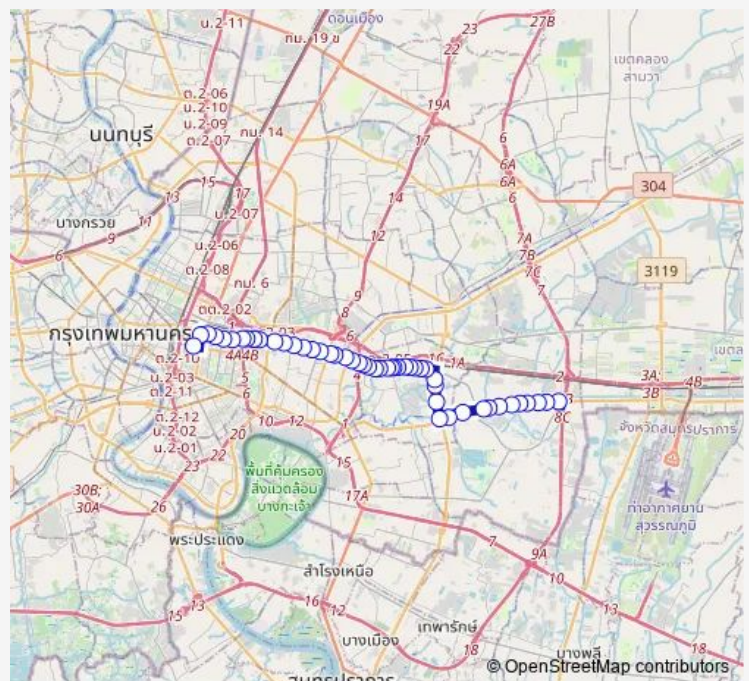

ศรีนครินทร์ซอย24(ซอยอนามัย);Srinagarindra Soi 24 (Soi Health)

หมู่บ้านนราสิริ;Narasiri Village

ตรงข้ามอาคารโมเดิร์นฟอร์ม;Modern Form Building (Opposite)

ศูนย์อนามัย 37;Public Health Service Center 37

หมู่บ้านเคหะนคร3ตรงข้ามโลตัส;National Housing Authority Nakorn 3 Village

ตรงข้ามหมู่บ้านปรีชา 3;Pricha 3 Village

ซอยพัฒนาการ 44;Phatthanakan Soi 44

Route schedule

แยกประเวศ ขาเข้าเมือง;Prawet Intersection — สนามกีฬาแห่งชาติ;National Stadium

Monday	00:00
Tuesday	00:00
Wednesday	00:00
Thursday	00:00
Friday	00:00
Saturday	00:00
Sunday	00:00

Route info

Direction: แยกประเวศ ขาเข้าเมือง;Prawet Intersection

Stops: 50

Trip Duration: 1 hour 19 min

11 — ประเวศ - มานูญครอง;Prawet - MBK Center

ตรงข้ามมหาวิทยาลัยเกษมบัณฑิตพัฒนาการ;Kasem Bundit University (Pattanakan Campus) (Opposite)