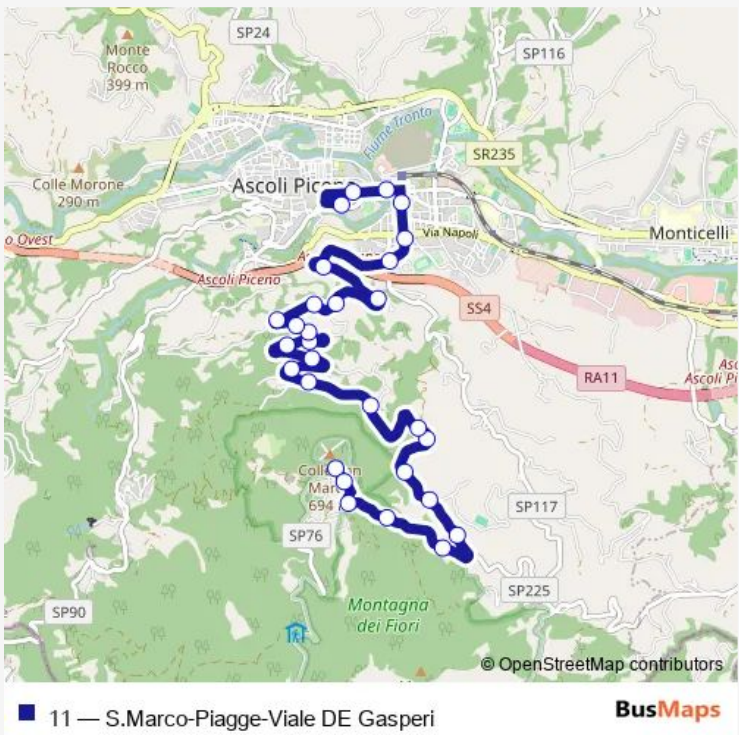

Bus 11 S.Marco-Piagge-Viale DE Gasperi

[Go to website](#)

Direction
 Capolinea S. Marco — Ascoli Piceno - V.Le DE Gasperi (Jolly)
 29 stops
[Open route schedule](#)

- Capolinea S. Marco
- BAR Sega' - S. Marco
- Istituto S. Cuore S. Marco
- Bivio SAN Marco KM. 9+100
- Bivio Colle
- Bivio Carpineto
- Bivio Castellano
- Bivio Delle Cave
- SAN Pietro - Strada DI SAN Marco
- S. Pietro
- EX - Allevamento Polli
- Piagge
- Piagge
- Bivio S. Savino - Strada PER S. Marco
- Strada PER S. Marco KM. 3 +960
- Strada PER S. Marco KM. 3+600
- Strada PER S. Marco KM. 3+300
- Strada PER S. Marco KM. 3
- Bivio Palombare
- Cefelo'
- C.V. 287 Verso S. Marco

Route schedule
 Capolinea S. Marco — Ascoli Piceno - V.Le DE Gasperi (Jolly)

Monday	07:25-18:55
Tuesday	07:25-18:55
Wednesday	07:25-18:55
Thursday	07:25-18:55
Friday	07:25-18:55
Saturday	07:25-18:55
Sunday	—

Route info
 Direction: Capolinea S. Marco
 Stops: 29
 Trip Duration: 0 hour 30 min

Prima Tornante Verso S. Marco

C' ERA UNA Volta - S. Marco

Istituto D'Arte - P. Maggiore

Scuola Luciani

Viale Marconi

Ascoli Piceno - Ponte DI Porta Maggiore

Corso V. Emanuele - Giardini Pubblici

Ascoli Piceno - V.Le DE Gasperi (Jolly)

11 Bus time schedules and route maps are available in an offline PDF at busmaps.com. Use the busmaps.com website to see live bus times, train schedule or subway schedule, and step-by-step directions for all public transit in Ascoli Piceno