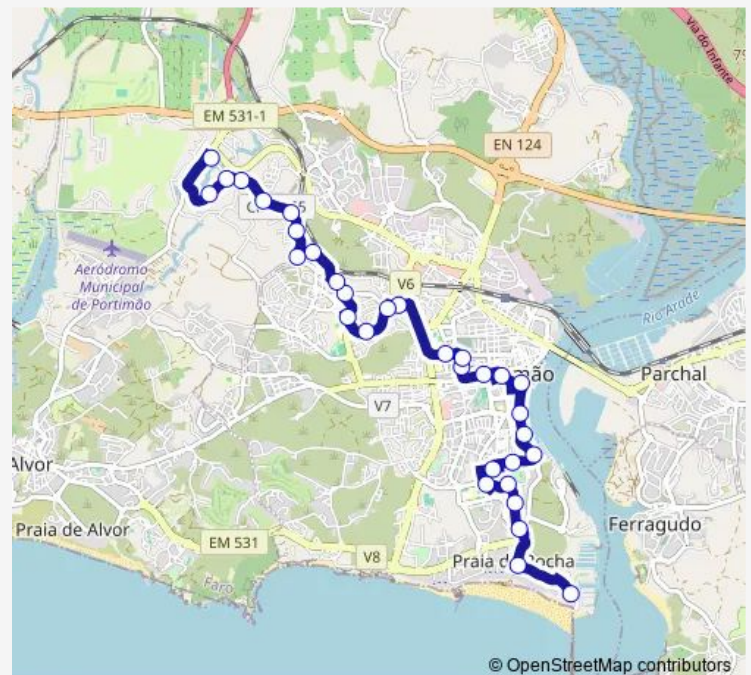

Thursday 07:15-19:15

Friday 07:15-19:15

Saturday —

Sunday —

Route info

Direction: Fortaleza

Stops: 32

Trip Duration: 0 hour 30 min

11 — Fortaleza - Igreja de Penina

Trav. da Pedra 1

Pedra Mourinha 1

R. do Clube 1

R. do Clube 3

Urb. Jobevi 1

Sesmarias 1

Sesmarias de Baixo 1