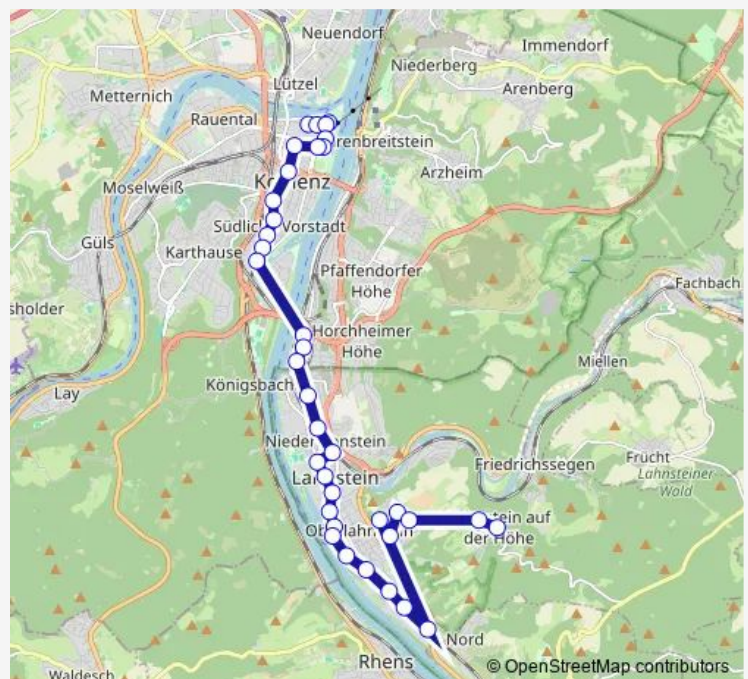

Lahnstein Niederlahnstein Bahnhof

Lahnstein Niederlahnstein Amtsgericht

Lahnstein Niederlahnstein Im Nauling

Route schedule

Koblenz Deutsches Eck/Seilbahn — Lahnstein Oberlahnstein Kliniken Lahnhöhe

Monday 05:18-00:06⁺¹

Tuesday 05:18-00:06⁺¹

Wednesday 05:18-00:06⁺¹

Thursday 05:18-00:06⁺¹

Friday 05:18-00:06⁺¹

Saturday 05:13-00:06⁺¹

Sunday 06:13-00:06⁺¹

Route info

Direction: Koblenz Deutsches Eck/Seilbahn

Stops: 34

Trip Duration: 1 hour 2 min

Lahnstein Niederlahnstein Johannesstraße

Lahnstein Oberlahnstein Lahnbrücke

Lahnstein Oberlahnstein Ev. Kirche

Lahnstein Oberlahnstein Salhofplatz

Lahnstein Oberlahnstein Bahnhof

Direction: Lahnstein Oberlahnstein Kliniken Lahnhöhe

Stops: 27

Trip Duration: 0 hour 52 min

Koblenz Görresplatz

Koblenz Rheinstraße/Fähre

Koblenz Deutsches Eck/Seilbahn

11 Bus time schedules and route maps are available in an offline PDF at busmaps.com. Use the busmaps.com website to see live bus times, train schedule or subway schedule, and step-by-step directions for all public transit in Koblenz