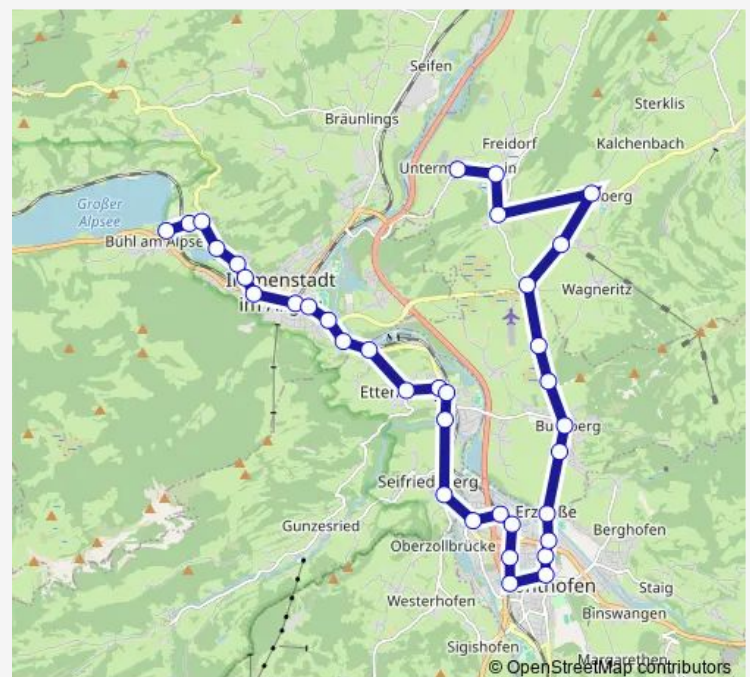

Sonthofen, Grüntenstr. Friedh.

Sonthofen, Oberallgäuer Platz

Sonthofen

Sonthofen, Eichendorffstr.

Sonthofen, Albrecht-Dürer-Str.

Sonthofen, Kaufmarkt

Sonthofen, Böckler-/Sipl. Str.

Bihlerdorf, Marienbrücke

Saturday 09:36-18:36

Sunday 09:36-18:36

Route info

Direction: Untermaiselstein

Stops: 32

Trip Duration: 0 hour 55 min

Blaichach (Allgäu)

Blaichach, Rathaus

Bühl, Großer Alpsee

Direction

Bühl, Großer Alpsee — Untermaiselstein

36 stops

[Open route schedule](#)

Bühl, Großer Alpsee

Hub, Haus Nr. 13

Hub, Hotel Rothenfels

Monday 06:52-17:25

Tuesday 06:52-17:25

Wednesday 06:52-17:25

Thursday 06:52-17:25

Friday 06:52-17:25

Saturday 09:06-17:25

Sunday 09:06-17:25

Route info