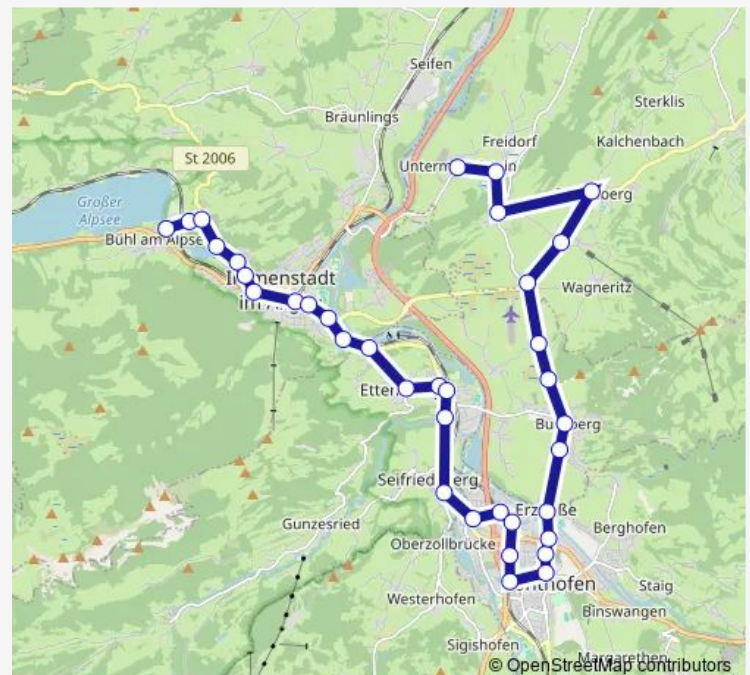

Sonthofen, Grüntenstr. Friedh.

Sonthofen, Oberallgäuer Platz

Sonthofen

Sonthofen, Eichendorffstr.

Sonthofen, Albrecht-Dürer-Str.

Sonthofen, Kaufmarkt

Sonthofen, Böckler-/Sipl. Str.

Bihlerdorf, Marienbrücke

### Route schedule

Untermaiselstein — Bühl, Großer Alpsee

Monday 06:23-18:36

Tuesday 06:23-18:36

Wednesday 06:23-18:36

Thursday 06:23-18:36

Friday 06:23-18:36

Saturday 09:36-18:36

### Route info

Direction: Untermaiselstein

Stops: 32

Trip Duration: 0 hour 55 min

Blaichach (Allgäu)

Blaichach, Rathaus

Ettensberg

Altmummen