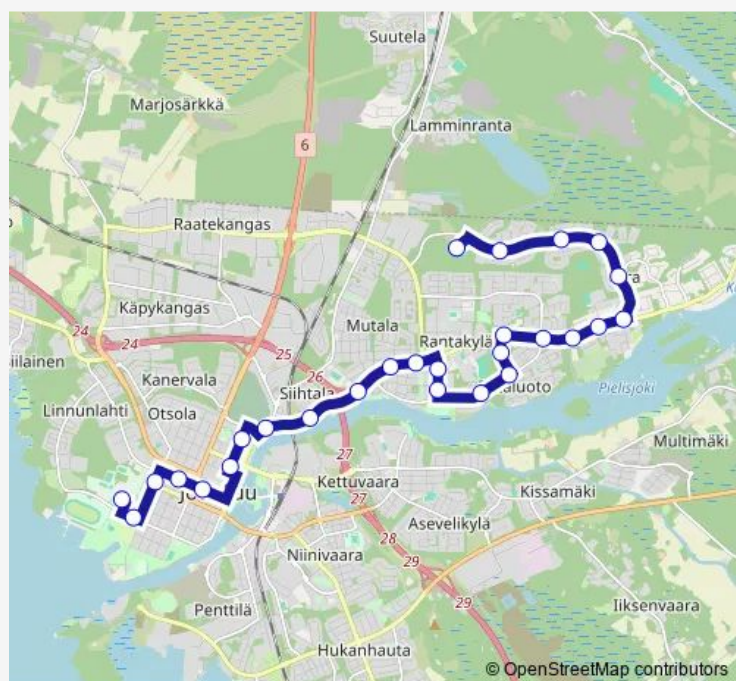

### Route schedule

Koillispuiston kenttä — Urheilupuisto L

Monday 07:15-09:15

Tuesday 07:15-09:15

Wednesday 07:15-09:15

Thursday 07:15-09:15

Friday 07:15-09:15

Saturday —

### Route info

Direction: Koillispuiston kenttä

Stops: 27

Trip Duration: 0 hour 40 min

■ 11 — Urheilupuisto - Keskusta - Utra

Torikatu E

Koskikatu L

Lyseo L