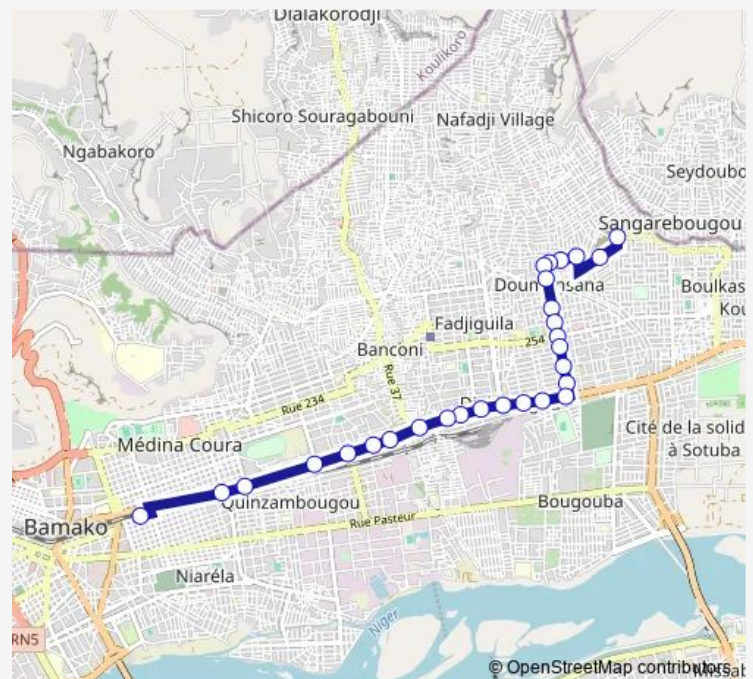

Dépôt Carré

Moussa Sy Carré

Banconi Tournant

Route schedule

Badiambougou Tournant — Railda L8

Monday 08:30

Tuesday 08:30

Wednesday 08:30

Thursday 08:30

Friday 08:30

Saturday 08:30

Sunday 08:30

Route info

Direction: Badiambougou Tournant

Stops: 28

Trip Duration: 0 hour 35 min

11 — Sotrama 11 : Railda ⇌ Banconi_Razel

Luna Park

Garbal

Sirableni

Express Da

Soukoura Tournant

Troisième Da

Railda L8

Express Da

Sirableni

Luna Park

Banconi Tournant

Ami Koïta Ka Carré

Depot Carré

Virage Fadjiguila

Arrêt 30mètres