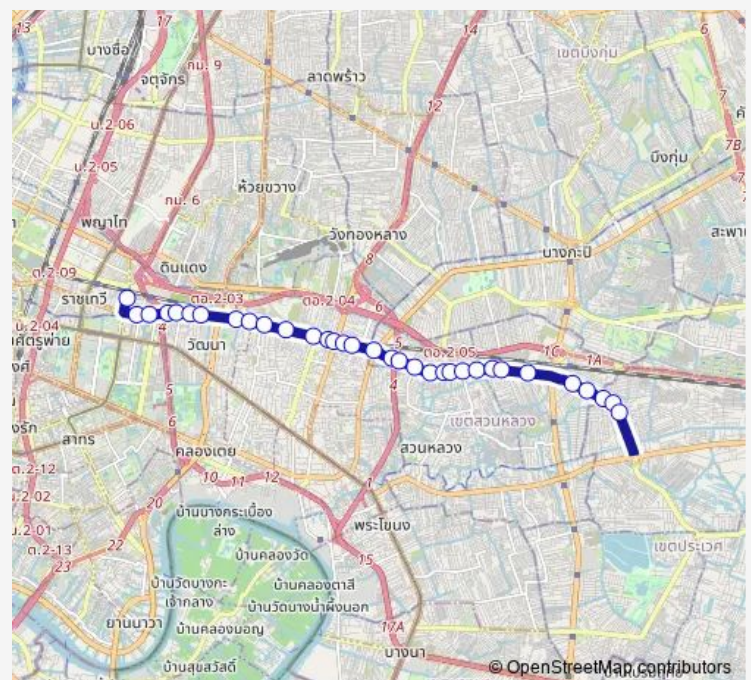

Monday 00:00

Tuesday 00:00

Wednesday 00:00

Thursday 00:00

Friday 00:00

Saturday 00:00

Sunday 00:00

Route info

Direction: ตรงข้ามอินทราสแควร์ประตูน้ำ;Indra Square Pratunam (Opposite)

Stops: 33

Trip Duration: 0 hour 50 min

โรงเหล้าตะวันแดง(พัฒนาการซอย7);Tawan Daeng Pub & Restaurant

ตรงข้ามซอยสวนหลวง;Soi Suan Luang (Opposite)