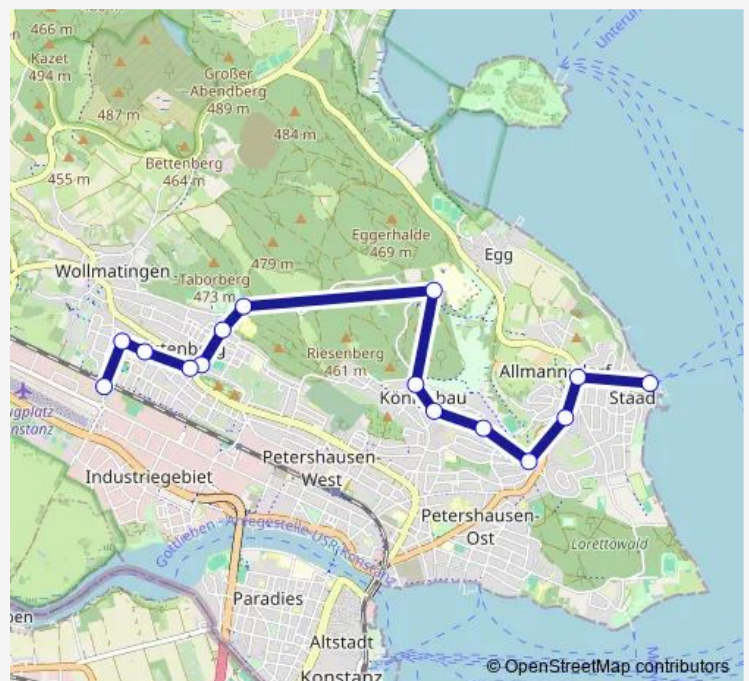

Konstanz, Breslauer Str. Ost

Konstanz, Breslauer Str. West

Konstanz-Wollmatingen, Bahnhof

Route schedule

Konstanz, Staad/Autofähre — Konstanz-Wollmatingen, Bahnhof

Monday 06:55-17:28

Tuesday 06:55-17:28

Wednesday 06:55-17:28

Thursday 06:55-17:28

Friday 06:55-17:28

Saturday —

Sunday —

Route info

Direction: Konstanz, Staad/Autofähre

Stops: 15

Trip Duration: 0 hour 21 min

Direction

Konstanz-Wollmatingen, Bahnhof — Konstanz, Staad/Autofähre

14 stops

[Open route schedule](#)

Konstanz-Wollmatingen, Bahnhof

Konstanz, Karlsruher Strasse

Konstanz, Hardtstr./Fürstenb.

Konstanz, Herosestrasse

Friday 06:33

Saturday —

Sunday —

Route info

Direction: Konstanz-Wollmatingen, Bahnhof

Stops: 14

Trip Duration: 0 hour 22 min

Direction