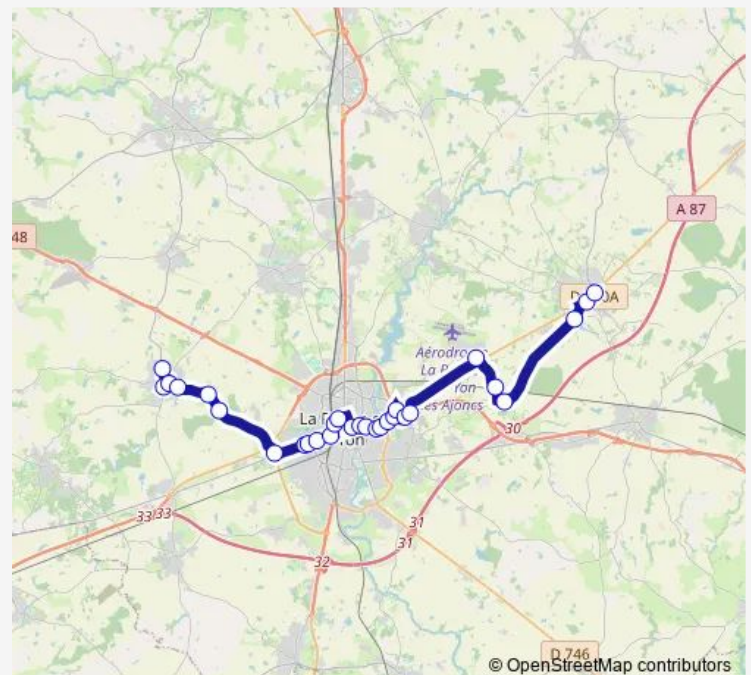

Thursday 07:05-19:35

Friday 07:05-19:35

Saturday 08:05-19:35

Sunday —

Route info

Direction: Mercury

Stops: 29

Trip Duration: 0 hour 59 min

11 — La Ferrière - Venansault

BusMaps

Malboire

Ecole de la Santé

Ajoncs

Feneraie

Château Fromage

Bergeret

Barillon

Place du Marché

Direction

Robretières — Place du Marché

8 stops

[Open route schedule](#)

Robretières

Romanet

Friday 07:03-19:35

Saturday 08:03-19:35

Sunday —

Route info

Direction: Place du Marché

Stops: 29

Trip Duration: 0 hour 56 min

Guilmandière