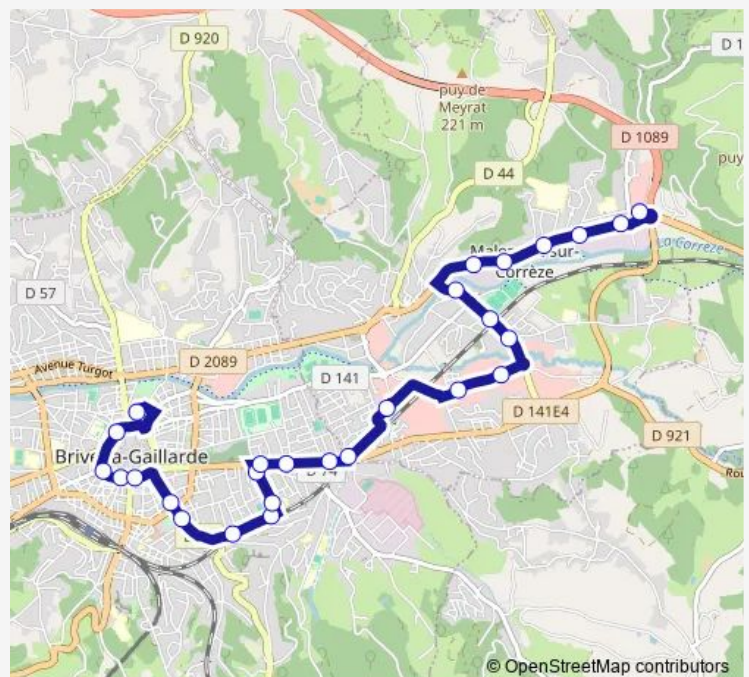

RUE DE L'Industrie

Parc Raymond Faucher

Cimetiere Saint Xantin

Route schedule

Place DU 14 Juillet — Parc DU Moulin

Monday	06:00-18:30
Tuesday	06:00-18:30
Wednesday	06:00-18:30
Thursday	06:00-18:30
Friday	06:00-18:30
Saturday	06:00-18:00
Sunday	—

Route info

Direction: Place DU 14 Juillet

Stops: 27

Trip Duration: 0 hour 24 min

RUE DES Rocs

Montherlant

Faraday

Puymaret

Daudet

Parc DU Moulin

Direction

Parc DU Moulin — Place DU 14 Juillet

24 stops

[Open route schedule](#)

Parc DU Moulin

Daudet

Monday 06:30-19:00

Tuesday 06:30-19:00

Wednesday 06:30-19:00

Thursday 06:30-19:00

Friday 06:30-19:00

Saturday 06:30-18:30

Sunday —

Route info