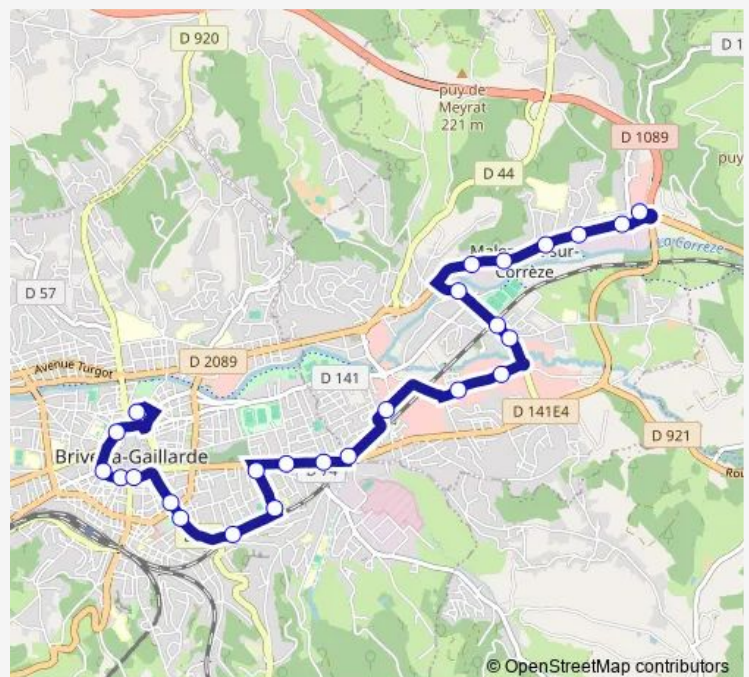

### Route schedule

Place DU 14 Juillet — Parc DU Moulin

Monday	06:00-18:30
Tuesday	06:00-18:30
Wednesday	06:00-18:30
Thursday	06:00-18:30
Friday	06:00-18:30
Saturday	06:00-18:00
Sunday	—

### Route info

Direction: Place DU 14 Juillet

Stops: 25

Trip Duration: 0 hour 23 min

Faraday

Puymaret

Daudet

Parc DU Moulin

## Direction

Parc DU Moulin — Place DU 14 Juillet

22 stops

[Open route schedule](#)

Parc DU Moulin

Daudet

Puymaret

Faraday

## Route schedule

Parc DU Moulin — Place DU 14 Juillet

Monday 06:30-19:00

Tuesday 06:30-19:00

Wednesday 06:30-19:00

Thursday 06:30-19:00

Friday 06:30-19:00

Saturday 06:30-18:30