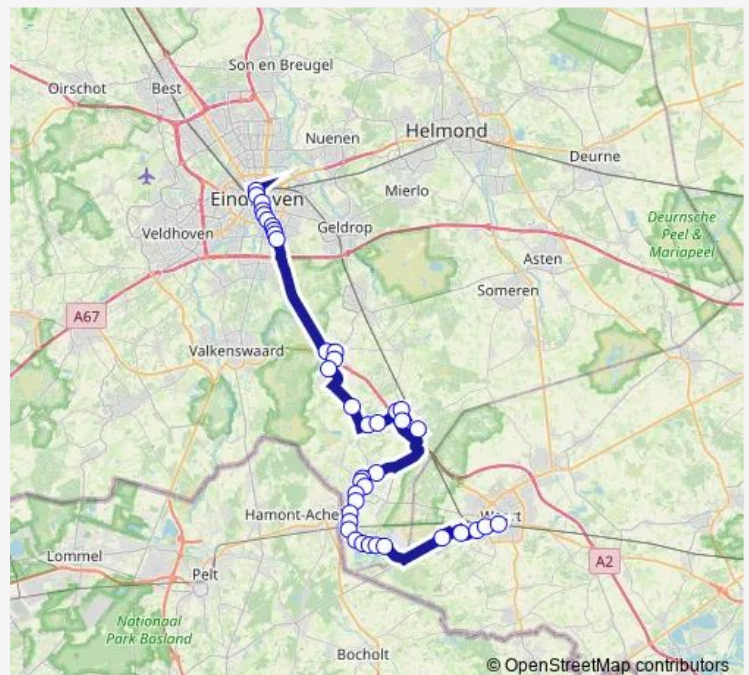

Leende, Valkenswaardseweg/A2

Leende, Dorpstraat

Leende, Viaduct A2 Dorpstraat

Leenderstrijp, Jansborg

Soerendonk, Camping Soerendonk

Soerendonk, Molenheide/Reepad

Soerendonk, Molenheide

Maarheeze, Vogelsberg

Maarheeze, De Neerlanden

Maarheeze, Marishof

Maarheeze, Station

Route schedule

Eindhoven, Station — Weert, Station

Monday	06:10-00:09 ⁺¹
Tuesday	06:10-00:09 ⁺¹
Wednesday	06:10-00:09 ⁺¹
Thursday	06:10-00:09 ⁺¹
Friday	06:10-00:09 ⁺¹
Saturday	07:34-00:09 ⁺¹
Sunday	08:52-00:09 ⁺¹

Route info

Direction: Eindhoven, Station

Stops: 40

Trip Duration: 1 hour 24 min

11 — Weert Station - Maarheeze - Eindhoven Station

Budel, Schoordijk

Budel, Dr. Ant. Mathijssenstraat

Budel, Deken van Baarsstraat

Direction: Weert, Station

Stops: 41

Trip Duration: 1 hour 20 min

Soerendonk, Camping Soerendonk

Leenderstrijp, Jansborg

Leende, Viaduct A2 Dorpstraat

Leende, Dorpstraat

Leende, Valkenswaardseweg/A2