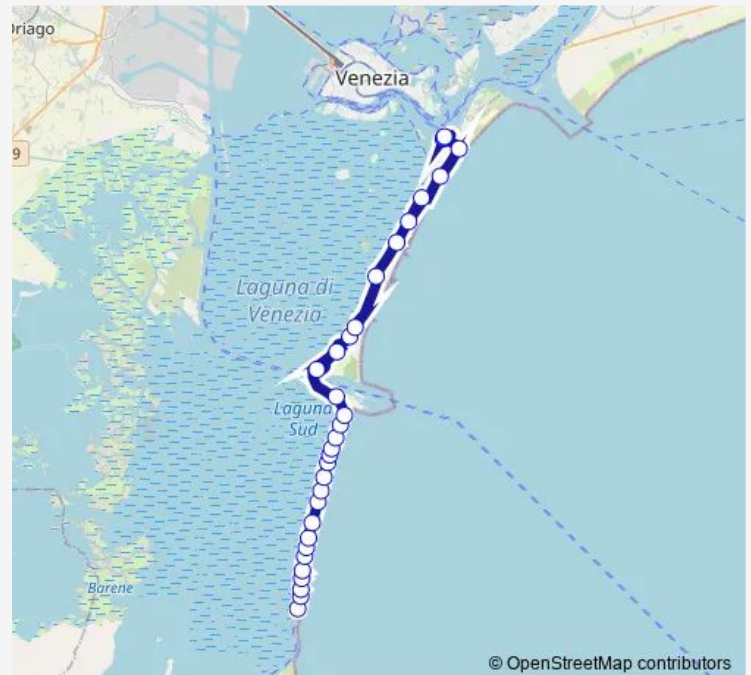

Bus 11 Pellestrina Cimitero - Santa Maria Elisabetta

[Go to website](#)

Direction

Pellestrina Cimitero — Santa Maria Elisabetta

33 stops

[Open route schedule](#)

- Pellestrina Cimitero
- Pellestrina Tre Rose
- Dei Murazzi Campo Stella
- Madonna dell'Apparizione
- Dei Murazzi Scuola Elemen
- Dei Murazzi Centro Civico
- Pellestrina Sant'Antonio
- Pellestrina Piovini
- Pellestrina Pennello 10
- Pellestrina Centro Ittico
- Portosecco la Mara
- Dei Murazzi Campo Sportiv
- Portosecco
- San Pietro Cimitero
- Sanpietro Calle Tardivi
- Dei Murazzi Di Botta
- San Pietro Belvedere
- San Pietro Pennello 2
- Santa Maria Del Mare
- Faro Rocchetta
- Alberoni della Droma

Route schedule

Pellestrina Cimitero — Santa Maria Elisabetta

Monday	08:15-23:15
Tuesday	—
Wednesday	—
Thursday	—
Friday	08:15-23:15
Saturday	—
Sunday	08:15-23:15

Route info

Direction: Pellestrina Cimitero

Stops: 33

Trip Duration: 0 hour 44 min

Alberoni Stella Maris

Alberoni San Camillo

Malamocco Centro

Malamocco Alvisopoli

Gallo Giolito

Gallo Galoppatoio