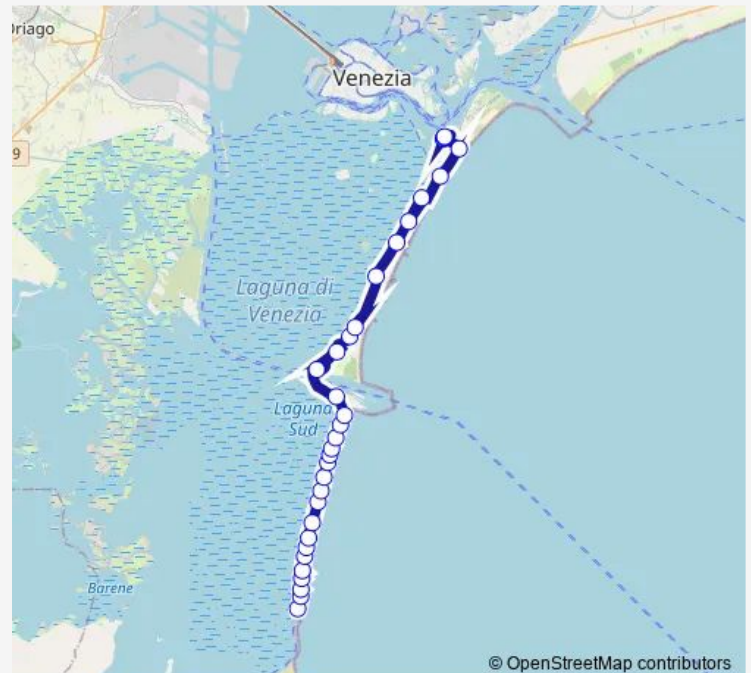

Bus 11 Pellestrina Cimitero - Santa Maria Elisabetta

[Go to website](#)

Direction

Pellestrina Cimitero — Santa Maria Elisabetta

33 stops

[Open route schedule](#)

- Pellestrina Cimitero
- Pellestrina Tre Rose
- Dei Murazzi Campo Stella
- Madonna dell'Apparizione
- Dei Murazzi Scuola Elemen
- Dei Murazzi Centro Civico
- Pellestrina Sant'Antonio
- Pellestrina Piovini
- Pellestrina Pennello 10
- Pellestrina Centro Ittico
- Portosecco la Mara
- Dei Murazzi Campo Sportiv
- Portosecco
- San Pietro Cimitero
- Sanpietro Calle Tardivi
- Dei Murazzi Di Botta
- San Pietro Belvedere
- San Pietro Pennello 2
- Santa Maria Del Mare
- Faro Rocchetta
- Alberoni della Droma

Route schedule

Pellestrina Cimitero — Santa Maria Elisabetta

Monday	08:15-23:15
Tuesday	—
Wednesday	—
Thursday	—
Friday	—
Saturday	—
Sunday	08:15-23:15

Route info

Direction: Pellestrina Cimitero

Stops: 33

Trip Duration: 0 hour 44 min

© OpenStreetMap contributors

Alberoni Stella Maris

Alberoni San Camillo

Malamocco Centro

Malamocco Alvisopoli

Gallo Giolito

Gallo Galoppatoio

Marconi Loredan