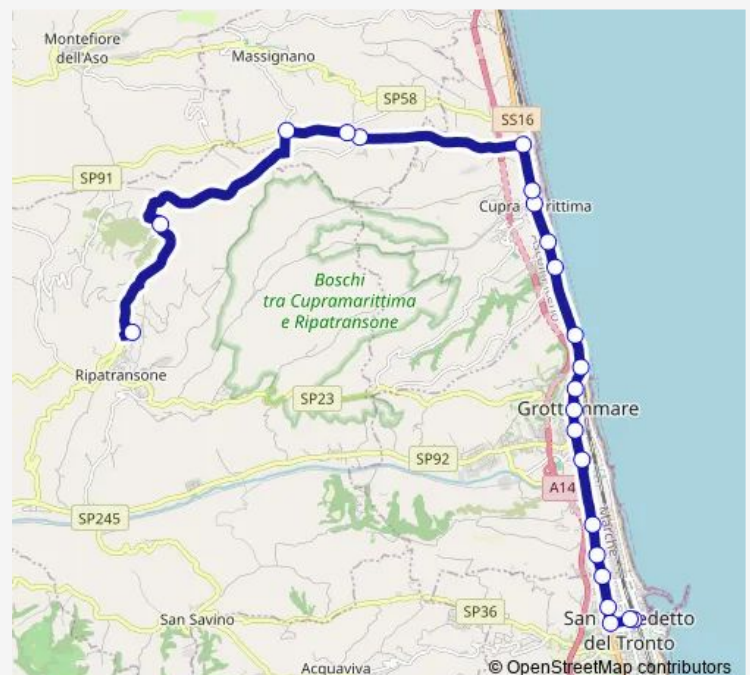

Route schedule

S. Benedetto DEL TR. - Stazione Ffss — Ripatransone - Mattatoio

Monday 07:30-13:15

Tuesday 07:30-13:15

Wednesday 07:30-13:15

Thursday 07:30-13:15

Friday 07:30-13:15

Saturday 07:30-13:15

Sunday —

Route info

Direction: S. Benedetto DEL TR. - Stazione Ffss

Stops: 23

Trip Duration: 0 hour 45 min

Valmenocchia-B.Vio Ripa-Massign

Contrada SAN Michele

Ripatransone - Mattatoio