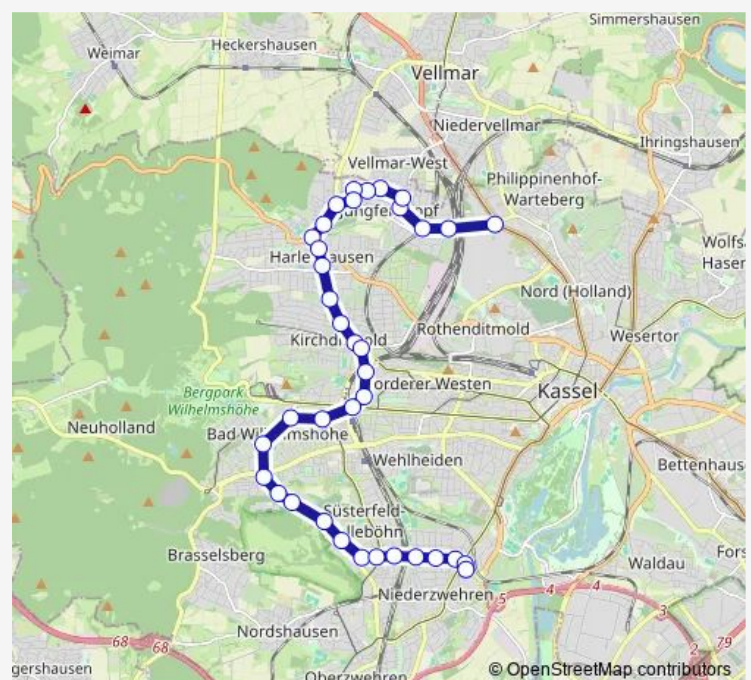

Kassel Karlshafener Straße

Kassel Ahnatalstraße

Kassel Todenhäuser Straße

Kassel Riedelstraße

Kassel Harleshäuser Straße

Kassel Teichstraße

Kassel Dag-Hammarskjöld-Straße

Kassel Bundessozialgericht

Kassel Bahnhof Wilhelmshöhe

Route schedule

Vellmar-Niedervellmar Dörnbergstraße — Kassel
DEZ-Einkaufszentrum

Monday	05:36-19:50
Tuesday	05:36-19:50
Wednesday	05:36-19:50
Thursday	05:36-19:50
Friday	05:36-19:50
Saturday	09:50-18:20
Sunday	—

Route info

Direction: Vellmar-Niedervellmar Dörnbergstraße

Stops: 37

Trip Duration: 0 hour 45 min

Kassel Walther-Schücking-Platz

Kassel Christuskirche

Kassel Freibad Wilhelmshöhe

Kassel Dönche

Kassel Wilhelm-Busch-Straße

Kassel Töpfenhofweg

Kassel Leuschnerstraße

Kassel DEZ-Einkaufszentrum

Direction

Kassel Am Kubergraben — Kassel DEZ-Einkaufszentrum

26 stops

[Open route schedule](#)