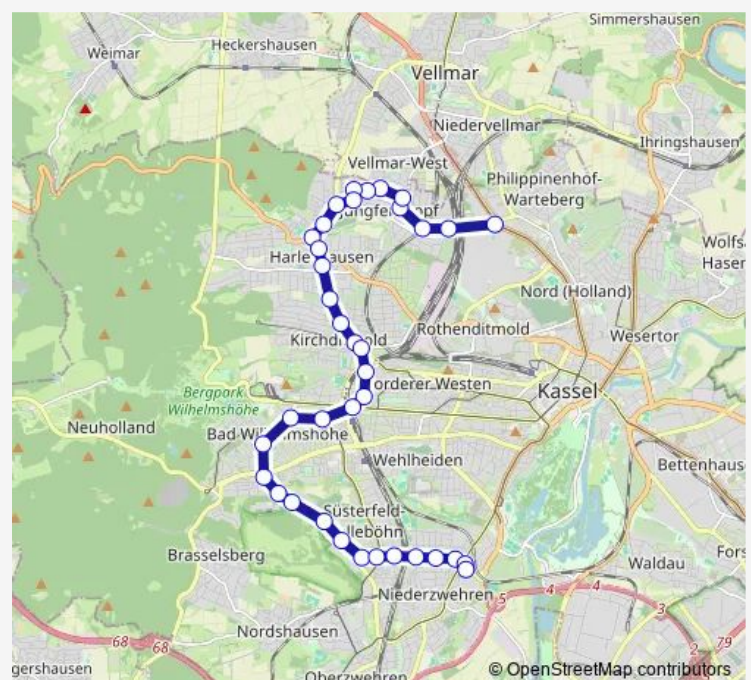

Kassel Karlshafener Straße

Kassel Ahnatalstraße

Kassel Todenhäuser Straße

Kassel Riedelstraße

Kassel Harleshäuser Straße

Kassel Teichstraße

Kassel Dag-Hammarskjöld-Straße

Kassel Bundessozialgericht

Kassel Bahnhof Wilhelmshöhe

Route schedule

Vellmar-Niedervellmar Dörnbergstraße — Kassel
DEZ-Einkaufszentrum

Monday	05:36-19:50
Tuesday	05:36-19:50
Wednesday	05:36-19:50
Thursday	05:36-19:50
Friday	05:36-19:50
Saturday	09:50-18:20
Sunday	—

Route info

Direction: Vellmar-Niedervellmar Dörnbergstraße

Stops: 37

Trip Duration: 0 hour 45 min

Kassel Walther-Schücking-Platz

Kassel Christuskirche

Kassel Freibad Wilhelmshöhe

Kassel Dönche

Kassel Wilhelm-Busch-Straße

Kassel Töpfenhofweg

Kassel Leuschnerstraße

Kassel DEZ-Einkaufszentrum

Direction

Kassel Am Kubergraben — Kassel DEZ-Einkaufszentrum

26 stops

[Open route schedule](#)