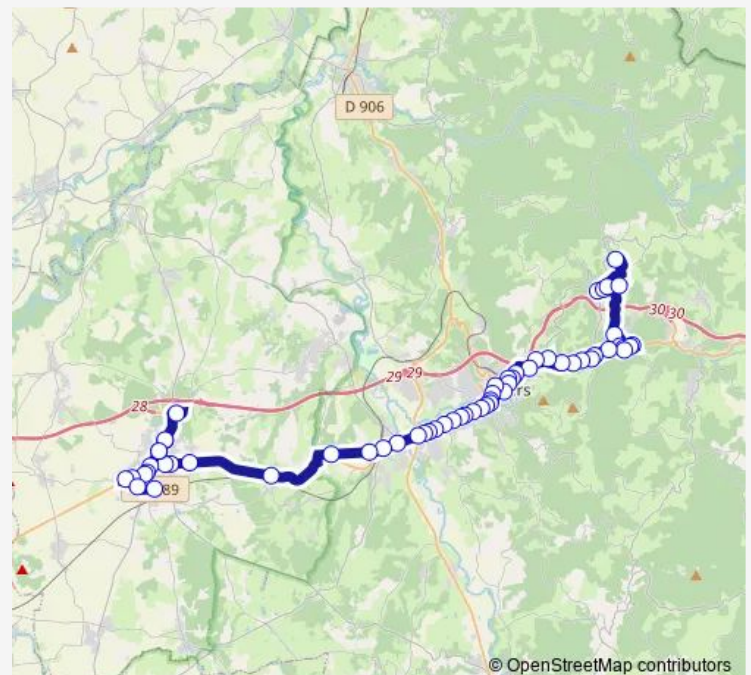

Thursday 07:03-19:10

Friday 07:03-19:10

Saturday 09:37-16:55

Sunday —

Route info

Direction: Maison de Retraite St Rémy

Stops: 60

Trip Duration: 1 hour 7 min

© OpenStreetMap contributors

11 — Theilhard de Chardin - Salle Polyvalente

BusMaps

Berenice

Rue de Lyon

Droits de l'Homme

Place Chastel

Espace

Béranger

Ecole du Moutier

Pont du Navire

Pré de la Foire

Le Moutier

Gendarmerie

Route des Rivières

Lycée Germaine Tillion

Route info

Direction: Theilhard de Chardin

Stops: 59

Trip Duration: 1 hour 7 min

Montagnier

Lycée Germaine Tillion

Route des Rivières

Gendarmerie