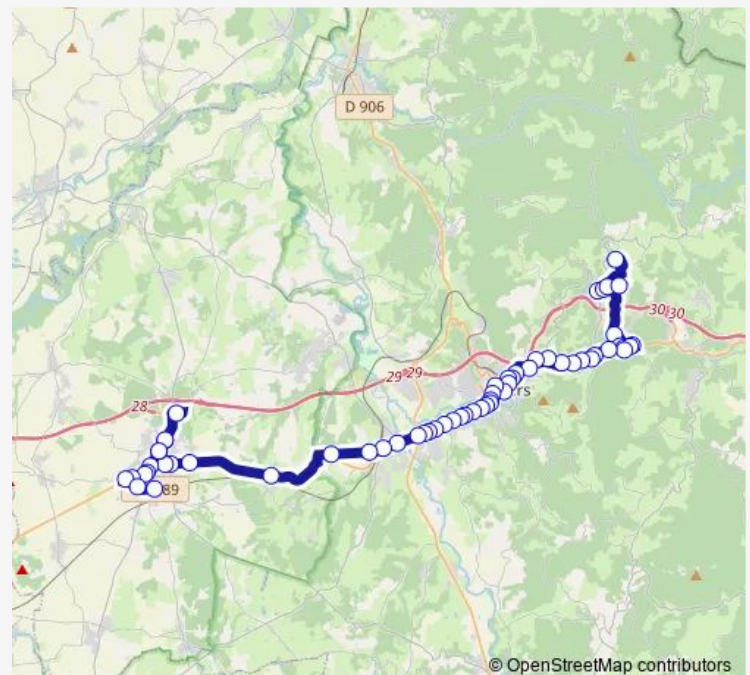

Thursday 07:03-19:10

Friday 07:03-19:10

Saturday 09:37-16:55

Sunday —

Route info

Direction: Maison de Retraite St Rémy

Stops: 60

Trip Duration: 1 hour 7 min

Berenice

Rue de Lyon

Droits de l'Homme

Place Chastel

Espace

Béranger

Ecole du Moutier

Pont du Navire

Wednesday 06:01-17:59

Thursday 06:01-17:59

Friday 06:01-17:59

Saturday 08:15-15:56

Sunday —

Route info

Direction: Theilhard de Chardin

Stops: 59