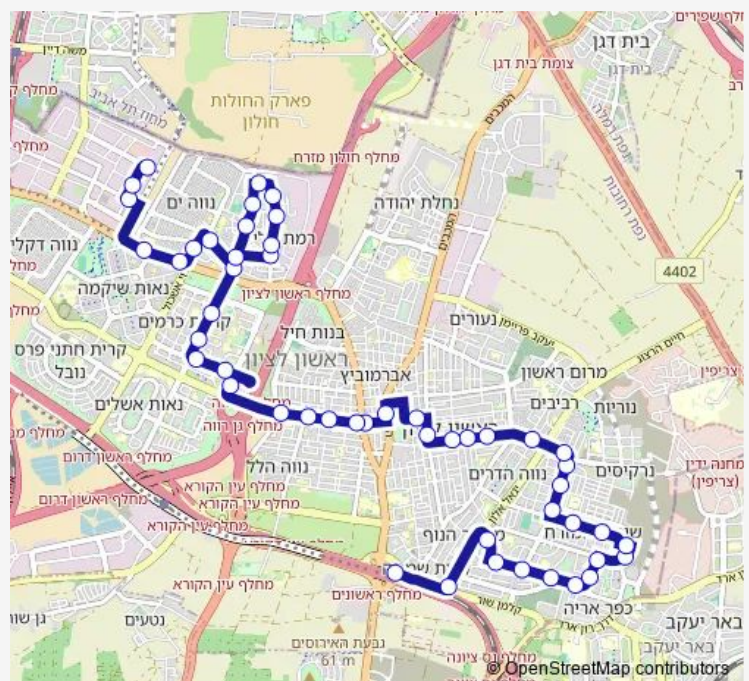

ירושלים/דוד הראובני

ירושלים/בלפור

ירושלים/שרה ואליהו

Route schedule

ת. רכבת הראשונים — דוד סחרוב/אברהם בר

Monday 05:15-23:30

Tuesday 05:15-23:30

Wednesday 05:15-23:30

Thursday 05:15-23:30

Friday 05:20-14:50

Saturday 18:30-23:30

Sunday 05:15-23:30

Route info

Direction: ת. רכבת הראשונים

Stops: 50

Trip Duration: 0 hour 50 min

אחד העם/הרב שלום סיבהי

רוטשילד/וייצברד

הרצל/רוטשילד

רוטשילד/ז'בוטינסקי

רוטשילד/התקווה

רוטשילד/גורדון

רוטשילד/דב הז

רוטשילד/בן גוריון