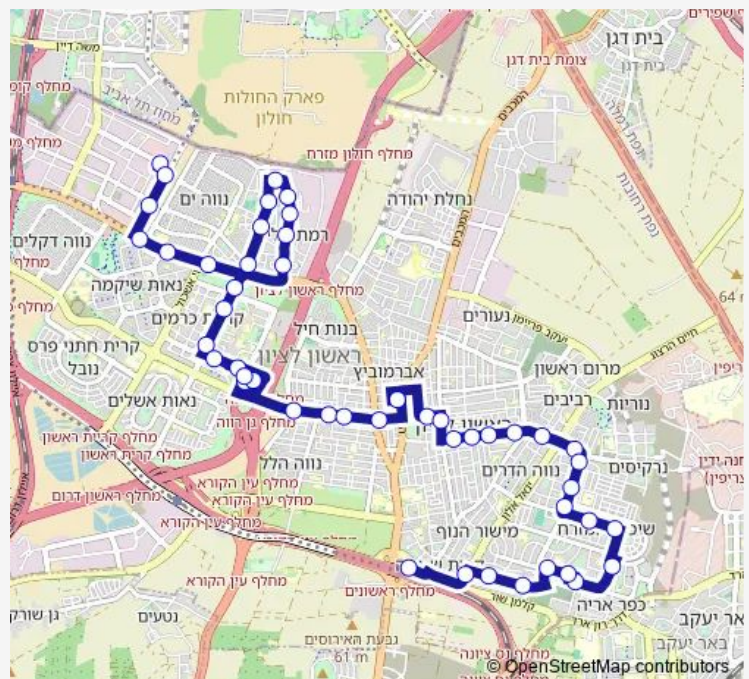

### Route schedule

ת. רכבת הראשונים — דוד סחרוב/אברהם בר

Monday 05:15-23:30

Tuesday 05:15-23:30

Wednesday 05:15-23:30

Thursday 05:15-23:30

Friday 05:20-14:50

Saturday 19:00-23:30

### Route info

Direction: ת. רכבת הראשונים

Stops: 50

Trip Duration: 0 hour 50 min

אחד העם/הרב שלום סיבהי

רוטשילד/וייצברד

הרצל/רוטשילד

רוטשילד/ז'בוטינסקי