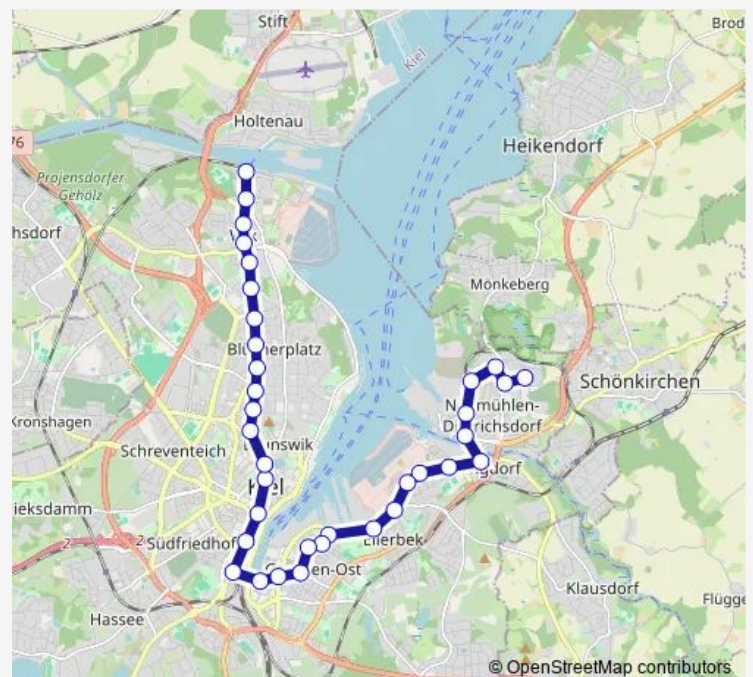

Kiel Hermannstraße

Kiel Salzredder

Kiel Fachhochschule

Kiel Grenzstraße

Kiel Wellingdorf

Kiel Seefischmarkt

Kiel Kieler Kuhle

Kiel Ellerbeker Markt

Kiel Hummelwiese

Kiel Hauptbahnhof

Kiel Andreas-Gayk-Straße

Route schedule

Kiel Pillauer Straße — Kiel Wik Kanal

Monday 04:34-22:34

Tuesday 04:34-22:34

Wednesday 04:34-22:34

Thursday 04:34-22:34

Friday 04:34-22:34

Saturday 04:34-22:34

Sunday 04:34-22:34

Route info

Direction: Kiel Pillauer Straße

Stops: 35

Trip Duration: 0 hour 52 min

Kiel Hanssenstraße

Kiel Schulredder

Kiel Elendsredder

Kiel Knorrstraße

Kiel Auberg

Kiel Wik Kanal

Direction

Kiel Hans-Geiger-Gymnasium — Kiel Pillauer Straße