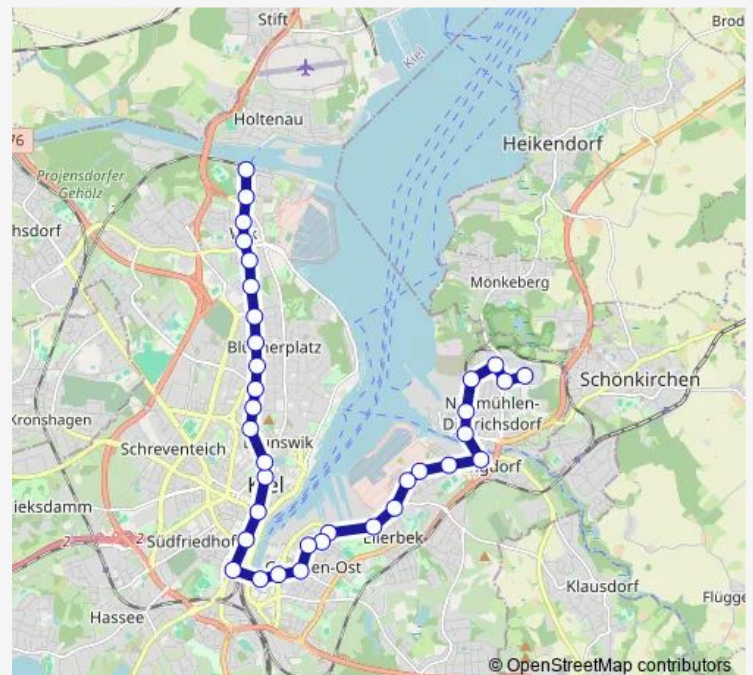

Kiel Ellerbeker Markt

Kiel Kieler Kuhle

Kiel Seefischmarkt

Kiel Wellingdorf

Kiel Grenzstraße

Kiel Fachhochschule

Kiel Salzredder

Kiel Hermannstraße

### Route schedule

Kiel Hans-Geiger-Gymnasium — Kiel Pillauer Straße

Monday 15:30-16:15

Tuesday 15:30-16:15

Wednesday 15:30-16:15

Thursday 15:30-16:15

Friday —

Saturday —

### Route info

Direction: Kiel Hans-Geiger-Gymnasium

Stops: 13

Trip Duration: 0 hour 19 min

## Route info

Direction: Kiel Wik Kanal

Stops: 34

Trip Duration: 0 hour 51 min

Kiel Ellerbeker Markt

Kiel Kieler Kuhle

Kiel Seefischmarkt

Kiel Wellingdorf